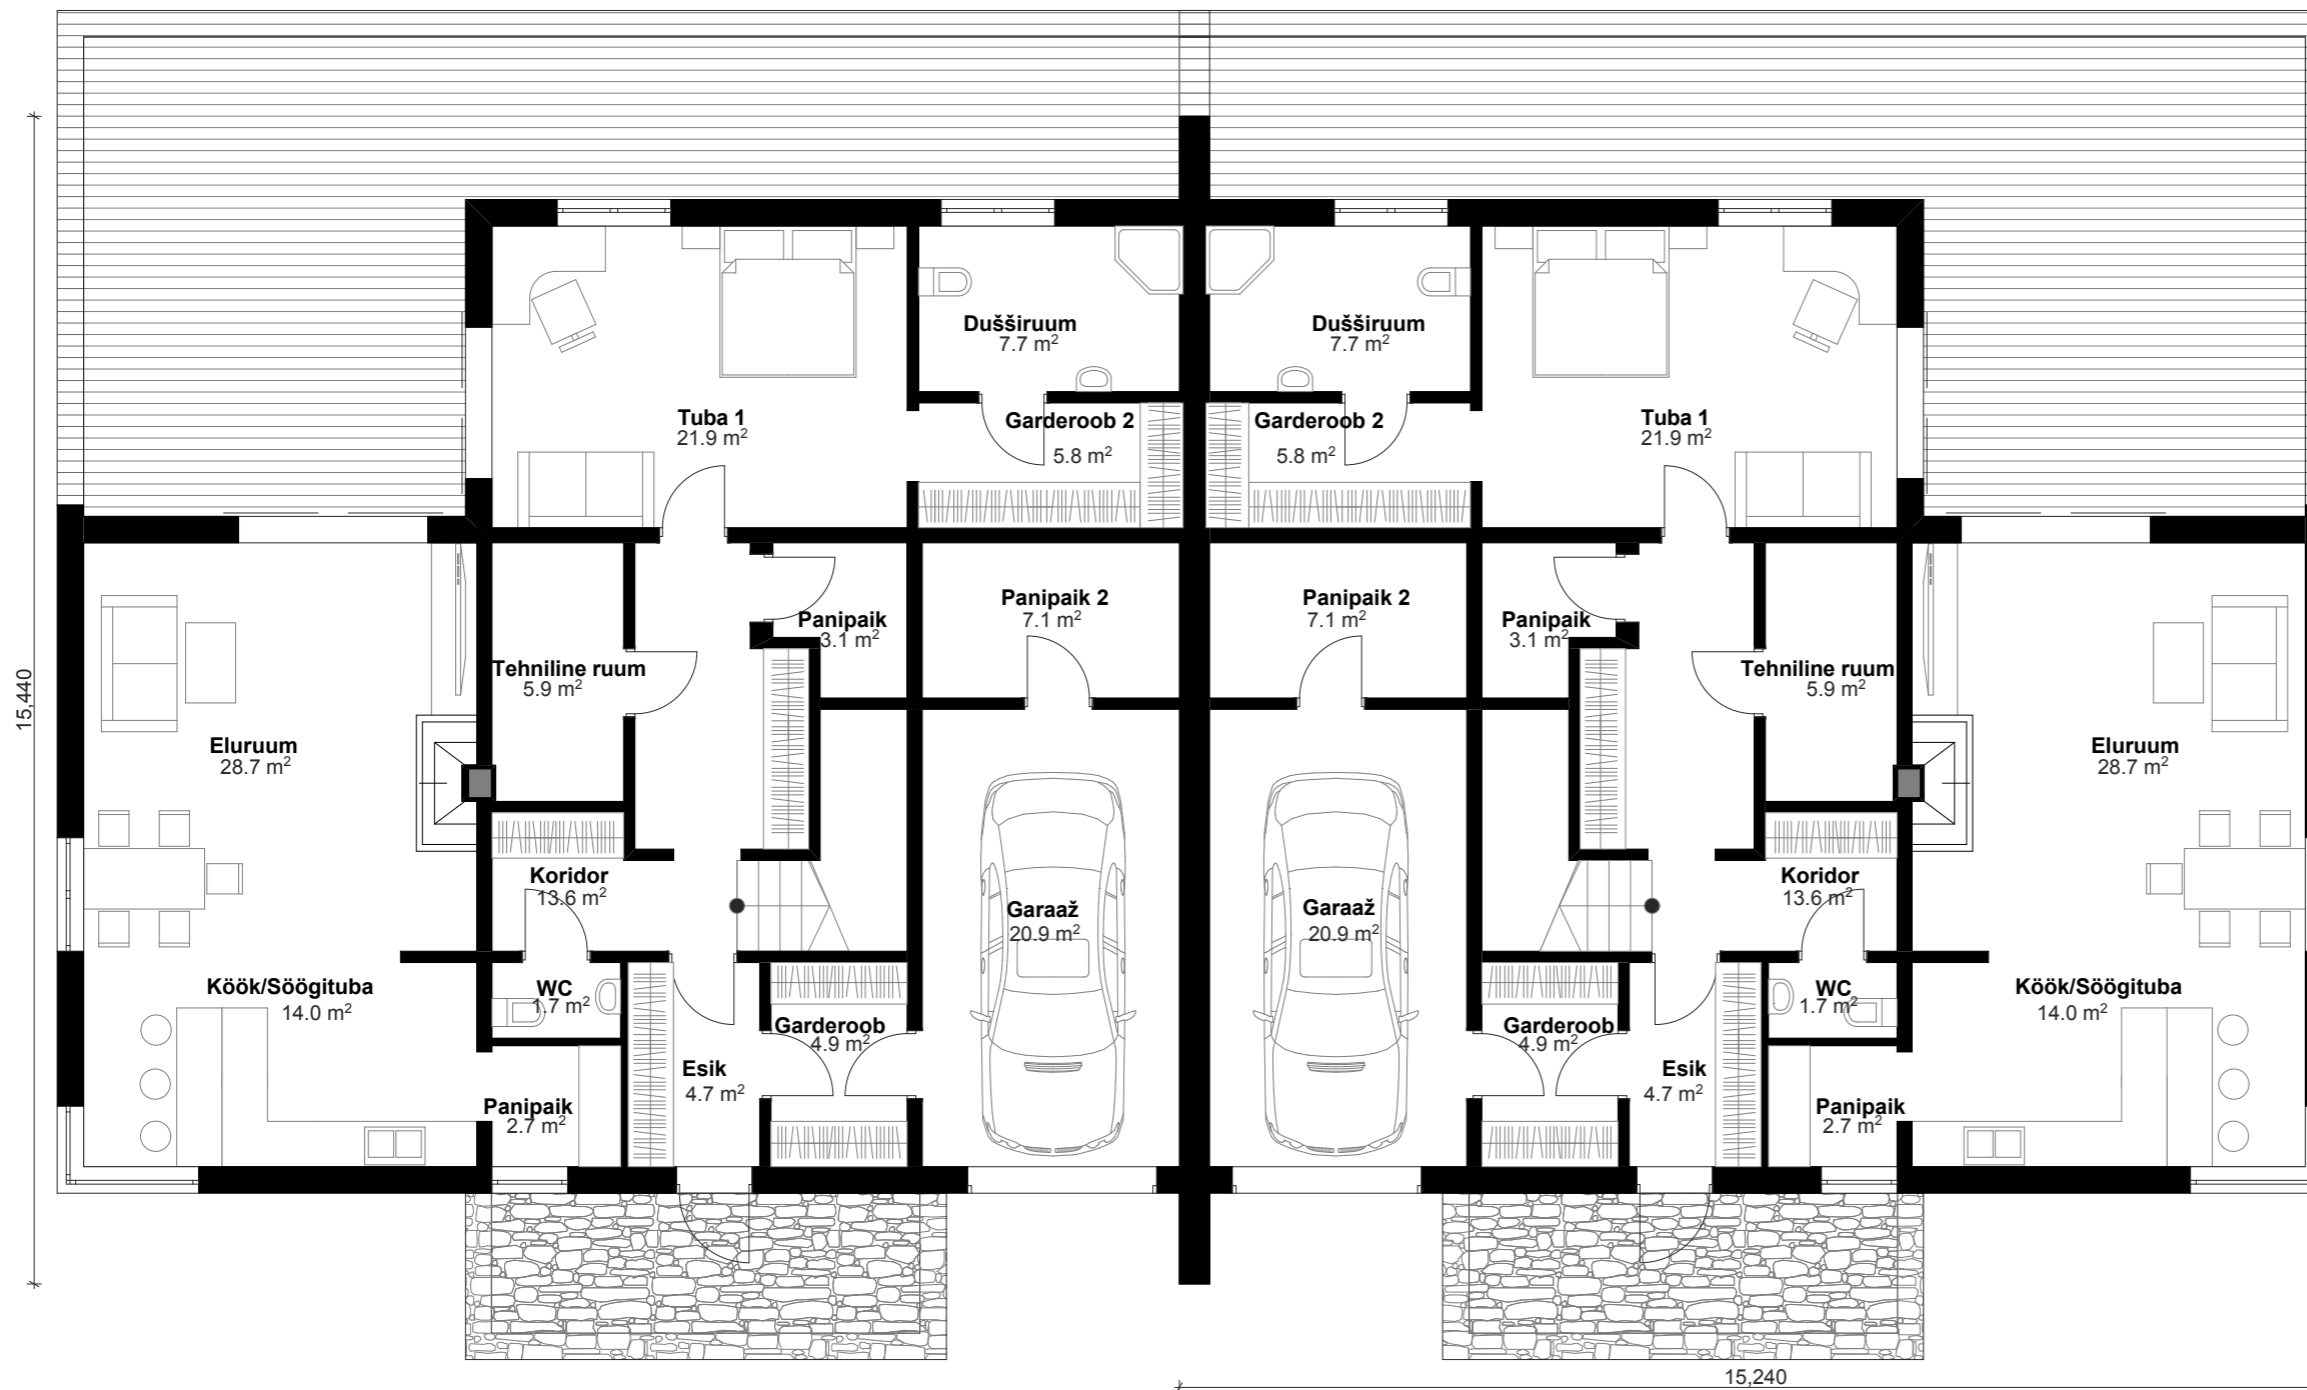

Vanessa

1 korrus	
Köök / Söögituba	14,0
Elutuba	28,7
Esik	4,7
Dušširuum	7,7
Garaaž	20,9
Tehniline ruum	5,9
WC	1,7
Tuba 1	21,9
Panipaik	2,7
Panipaik 2	7,1
Garderoob	4,9
Garderoob 2	5,8
Koridor	13,6

2 korrus	
Tuba 2	27,5
Tuba 3	21,4
Koridor	8,9
Vannituba	7,4
Garderoob	4,7

Kokku 1 pool 196,9
Kokku 196,9 x2=393,8