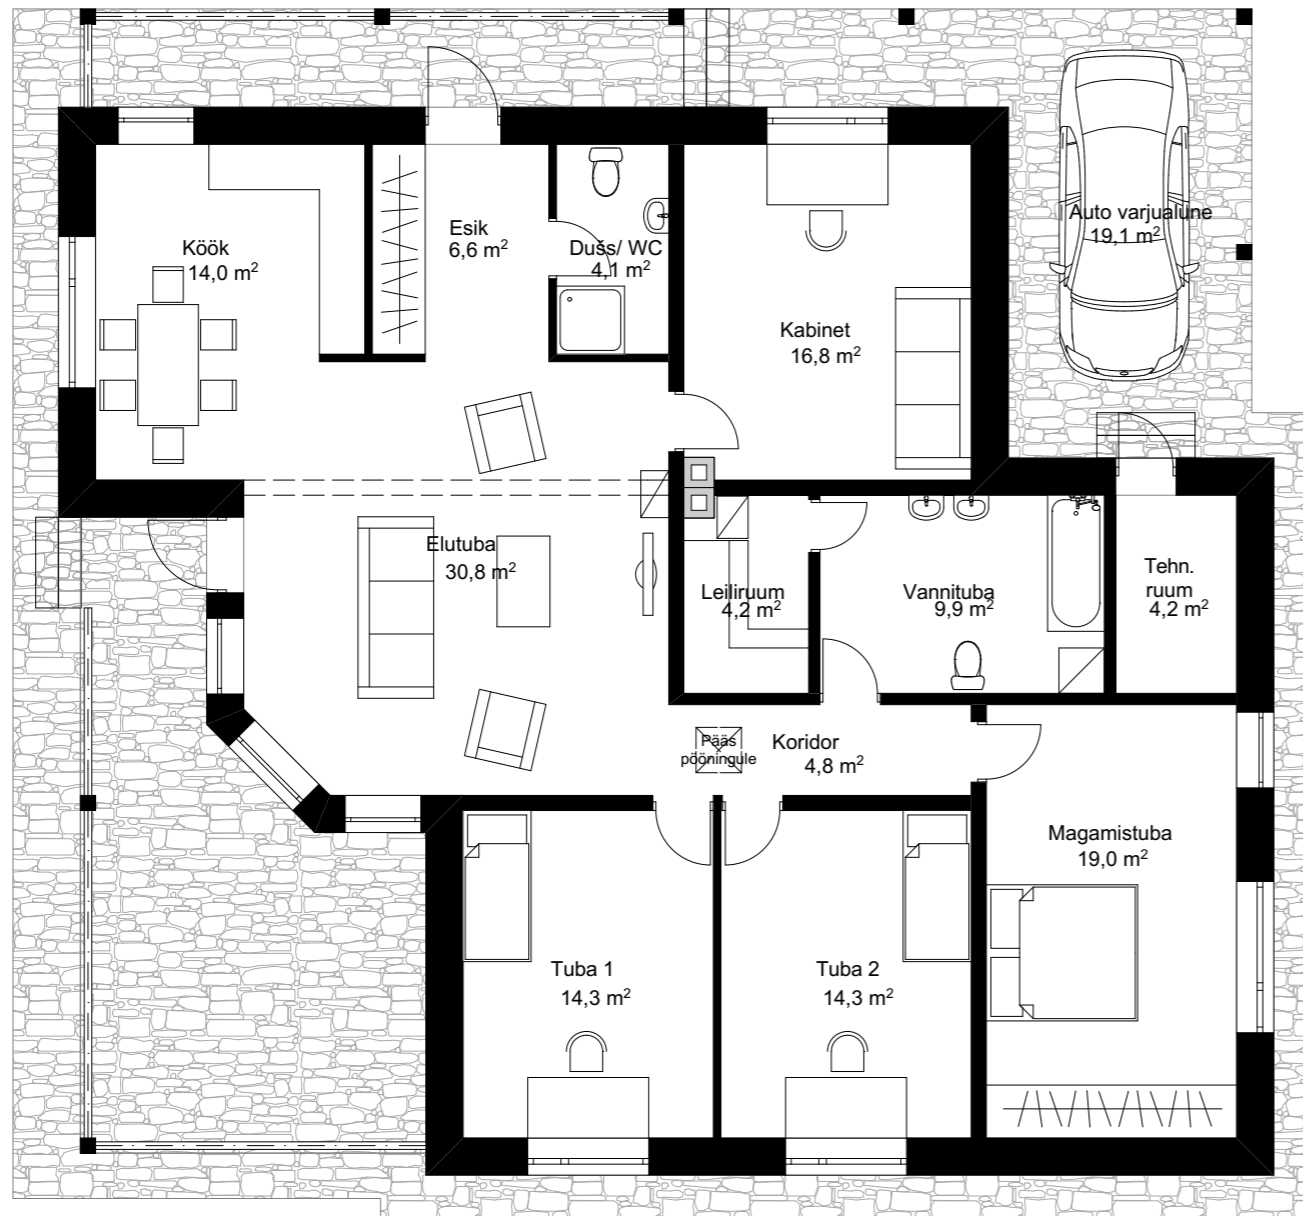

16 070

15 320

Vitoria

1. korrus

Esik	6,6
Dušš/ WC	4,1
Köök	14,0
Elutuba	30,8
Kabinet	16,8
Koridor	4,8
Tuba 1	14,3
Tuba 2	14,3
Magamistuba	19,0
Vannituba	9,9
Leiliruum	4,2
Tehn. ruum	4,2

Kokku 143,0

TÜÜPPROJEKT.ee
www.tuuprojekt.ee