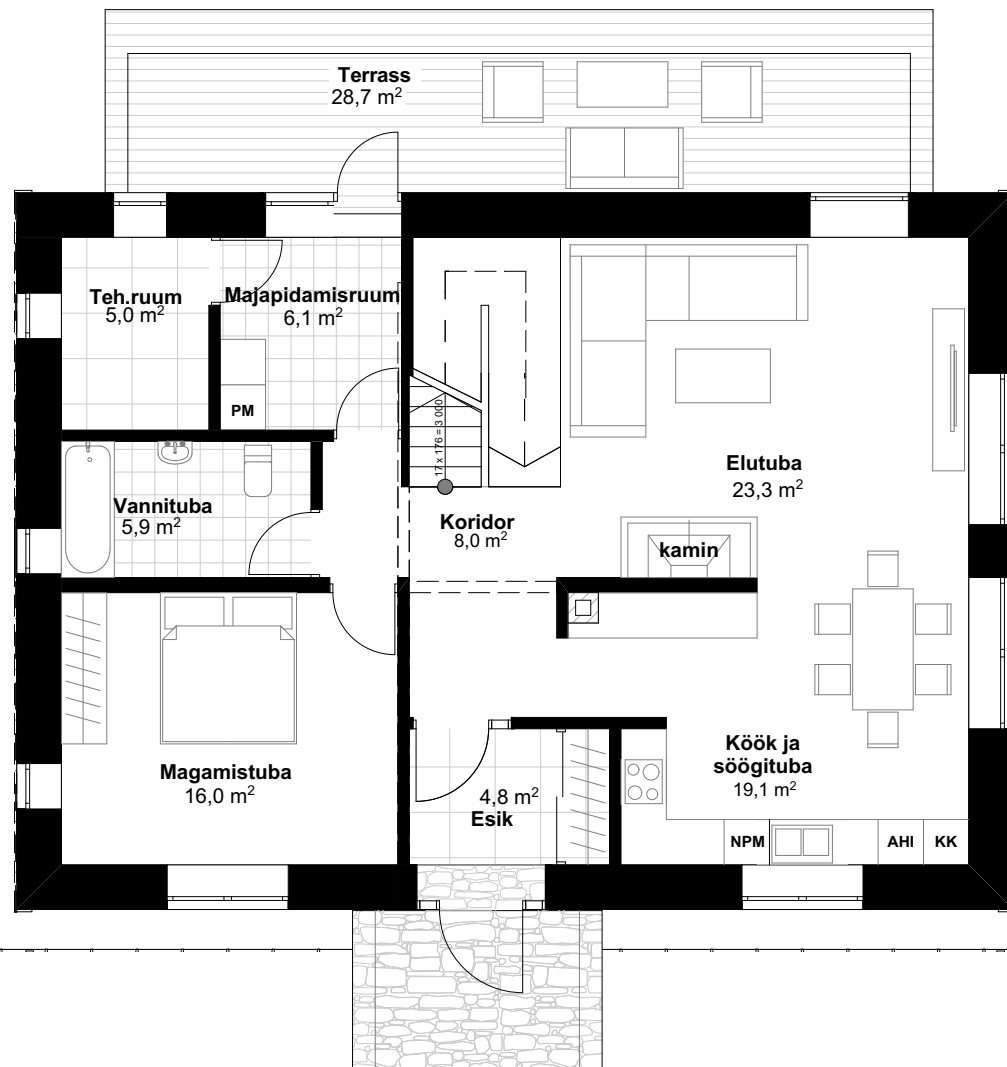

13 180

9 480

Bolzano

1. korrus

Esik	4,8
Koridor	8,0
Elutuba	23,3
Köök ja söögituba	19,1
Magamistuba	16,0
Vannituba	5,9
Majapidamisruum	6,1
Tehn.ruum	5,0

2. korrus

Koridor	4,8
Magamistuba	21,4
Tuba 1	10,7
Tuba 2	11,1
Vannituba	3,7

Kokku 139,9

TÜÜPPROJEKT.ee

www.tuuprojekt.ee