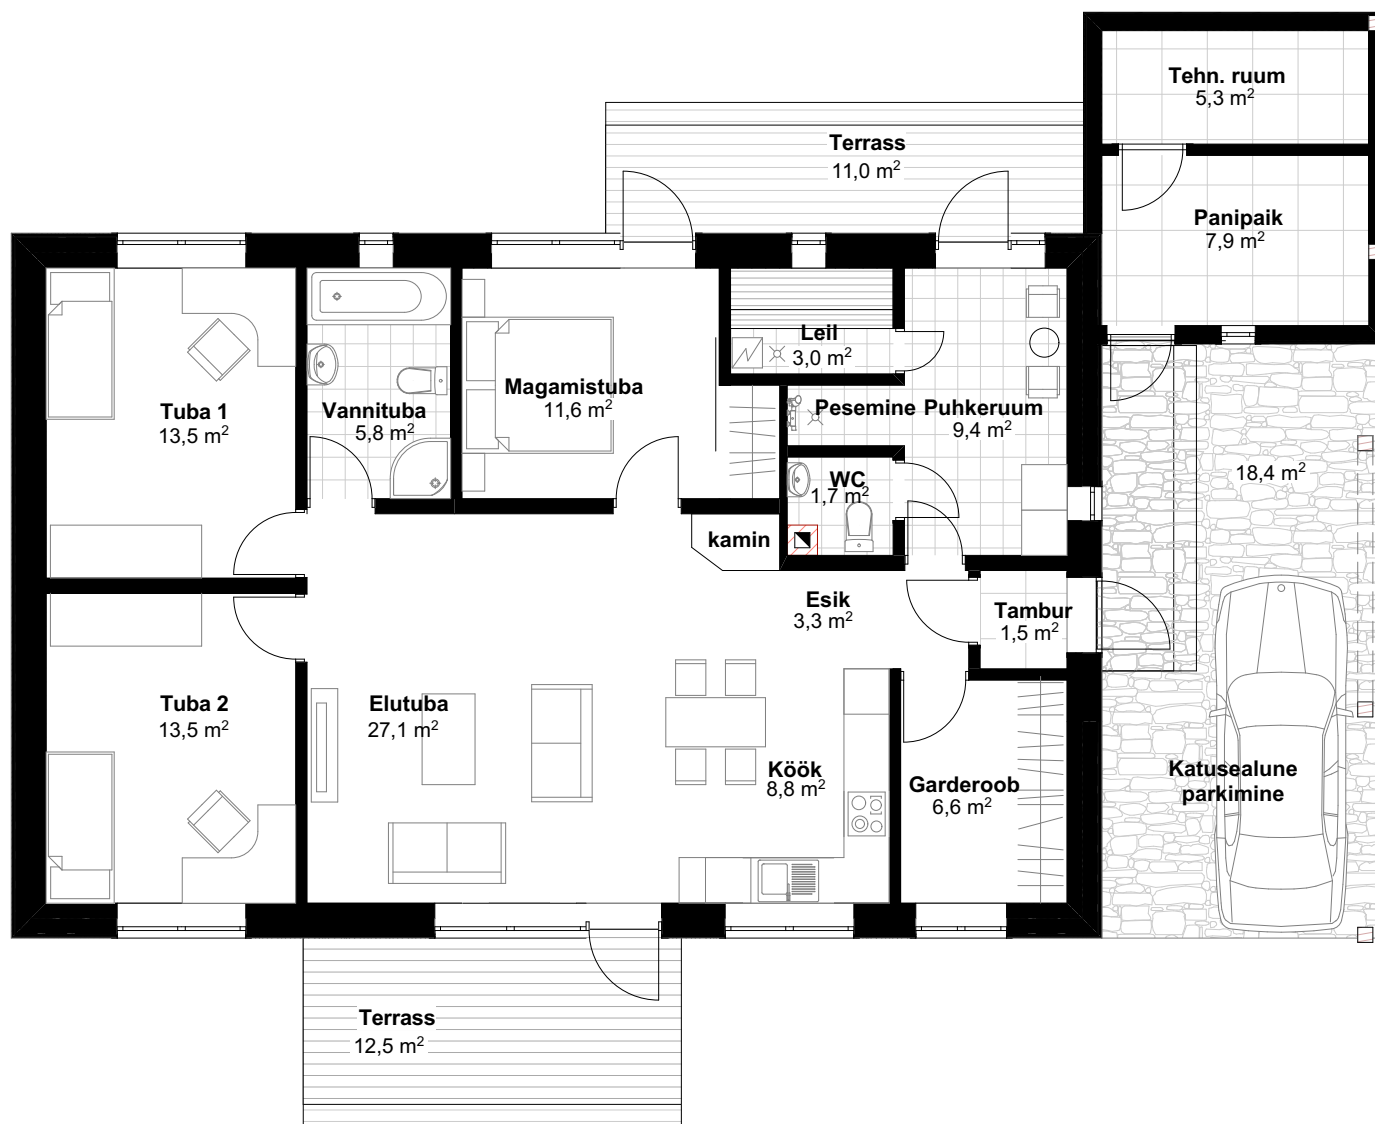

18 194

Livorno

1. Korrus

Tambur	1,5
Esik	3,3
WC	1,7
Leil	3,0
Puhkeruum	9,4
Garderoob	6,6
Köök	8,8
Elutuba	27,1
Magamistuba	11,6
Tuba 1	13,5
Tuba 2	13,5
Vannituba	5,8
Panipaik	7,9
Tehn. ruum	5,3

Kokku 119,0