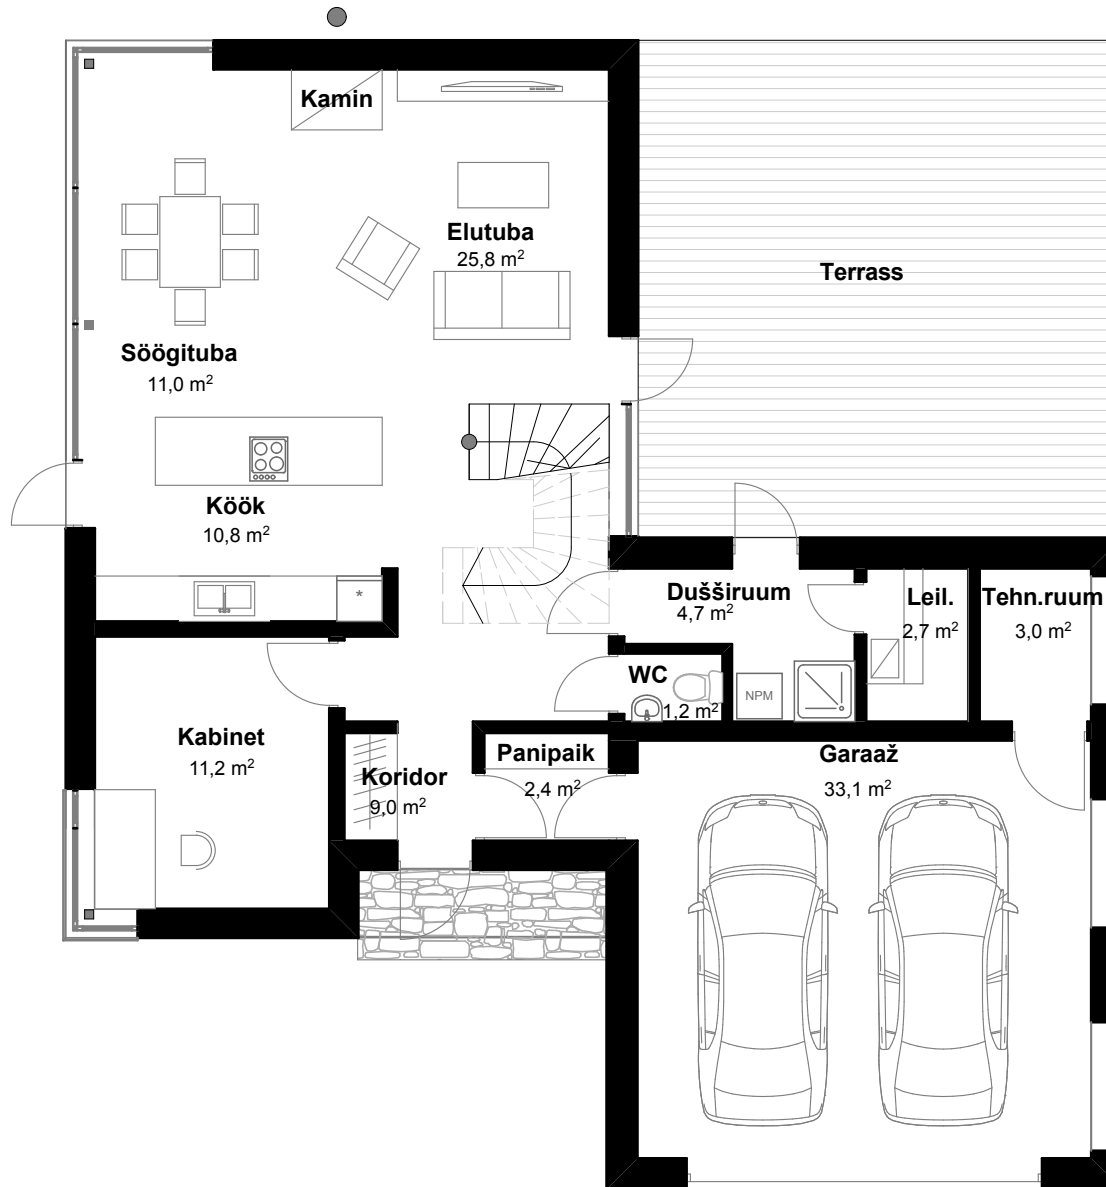

## 1. korrus

Elutuba	25,8
Söögituba	11,0
Köök	10,8
Kabinet	11,2
Koridor	9,0
Panipaik	2,4
Dušširuum	4,7
Leiliruum	2,7
WC	1,2
Tehniline ruum	3,0
Garaaž	33,1

## 2. korrus

Tuba	13,3
Tuba	13,3
Magamistuba	17,1
Vannituba	8,8
Garderoob	3,5
Garderoob	3,5
Koridor	5,9

**Kokku:** 180,3