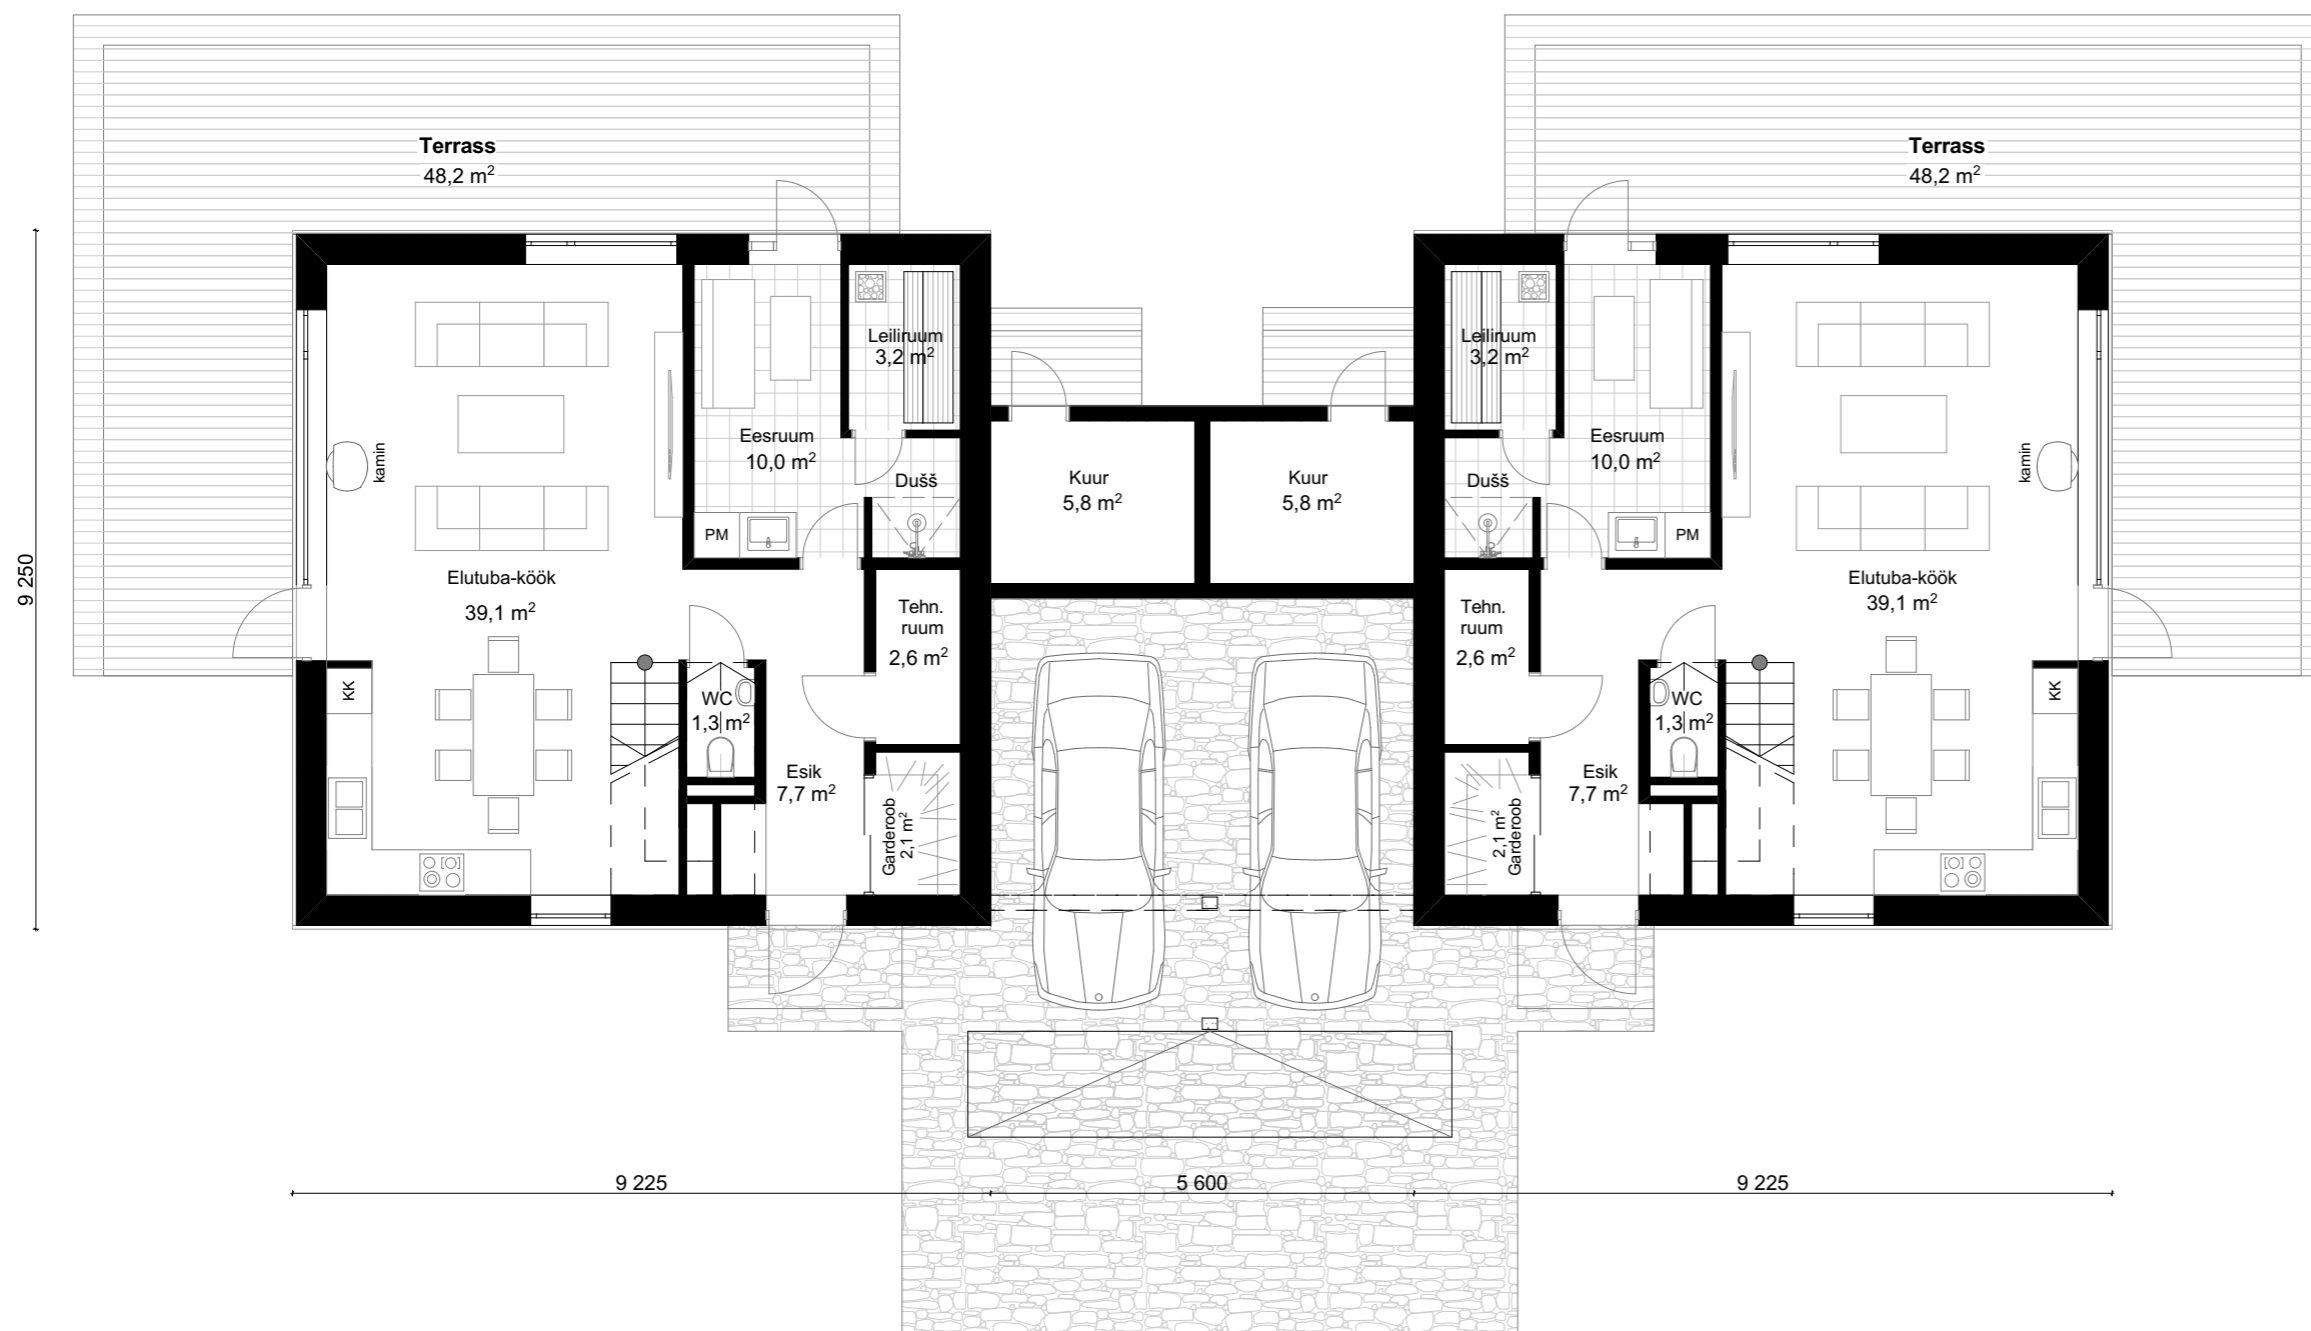

# Lava I

## 1. korrus

Esik	7,7 m <sup>2</sup>
Garderoob	2,1 m <sup>2</sup>
Teh. ruum	2,6 m <sup>2</sup>
WC	1,3 m <sup>2</sup>
Eesruum	10,0 m <sup>2</sup>
Leiliruum	3,2 m <sup>2</sup>
Elutuba-köök	39,1 m <sup>2</sup>
Kuur	5,8 m <sup>2</sup>

## 2. korrus

Koridor	9,6 m <sup>2</sup>
Sahver	1,7 m <sup>2</sup>
Tuba 1	10,9 m <sup>2</sup>
Tuba 2	10,9 m <sup>2</sup>
Magamistuba	19,5 m <sup>2</sup>
Vannituba	7,6 m <sup>2</sup>

**Kokku** 132,0 m<sup>2</sup>