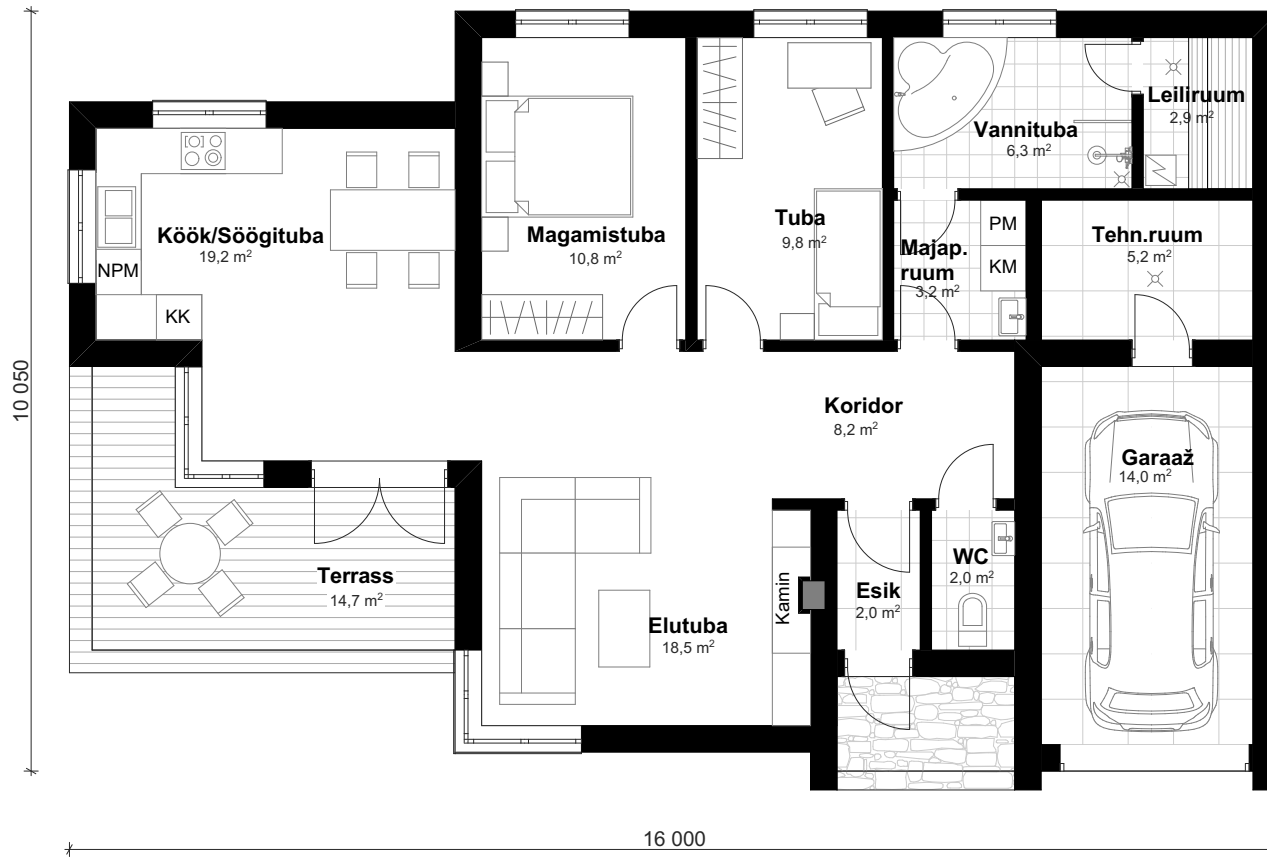

Low Tide

1 korrus

Esik	2,0
Koridor	8,2
WC	2,0
Elutuba	18,5
Kook/Söögituba	19,2
Magamistuba	10,8
Tuba	9,8
Majap. ruum	3,2
Vannituba	6,3
Leiliruum	2,9
Garaaž	14,0
Tehn. ruum	5,2

Kokku 102,1

TÜÜPPROJEKT.ee
www.tuuprojekt.ee