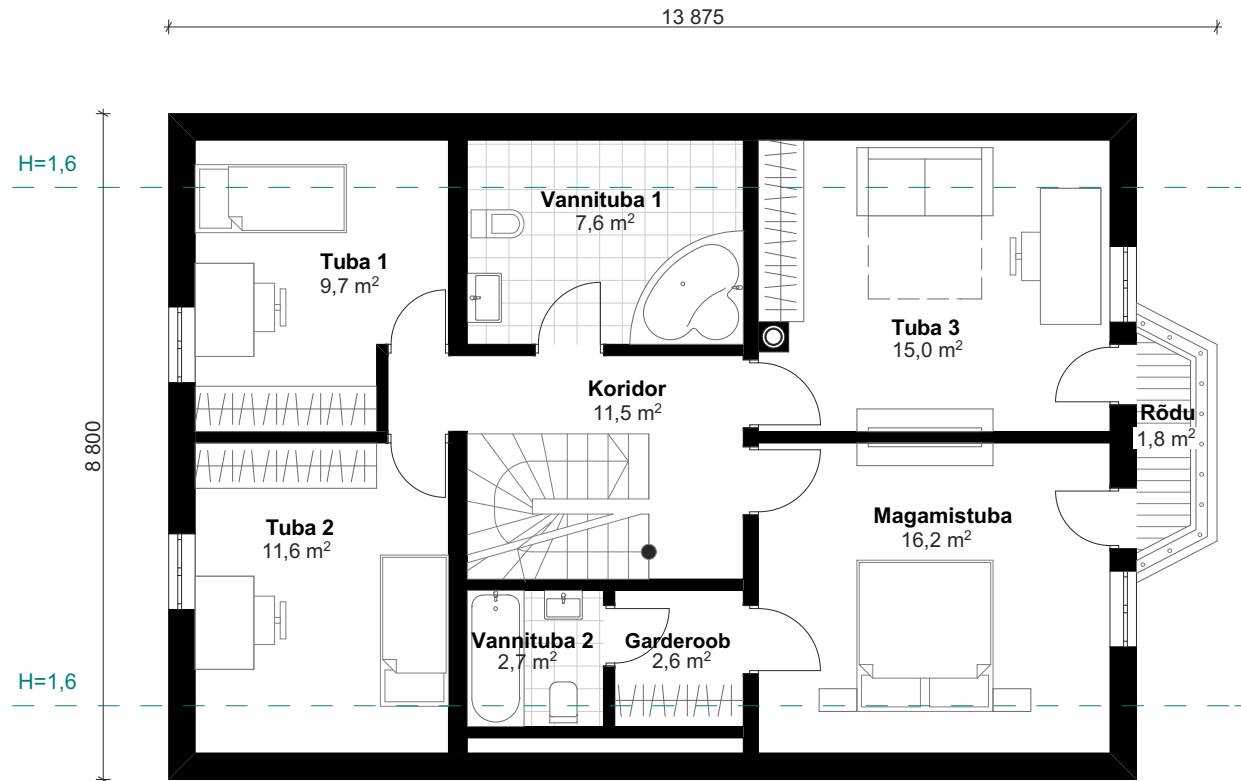

Teana

1 korrus

Esik	7,6
Koridor	5,6
Köök	8,1
Panipaik	2,5
Söögituba	8,5
Elutuba	20,9
Wc	1,1
Eesruum/Maj.ruum	9,3
Leiliruum	3,9
Garaaž	20,3
Teh.ruum	6,4

2 korrus

Koridor	11,5
Vannituba 1	7,6
Tuba 1	9,7
Tuba 2	11,6
Tuba 3	15,0
Magamistuba	16,2
Garderoob	2,6
Vannituba 2	2,7