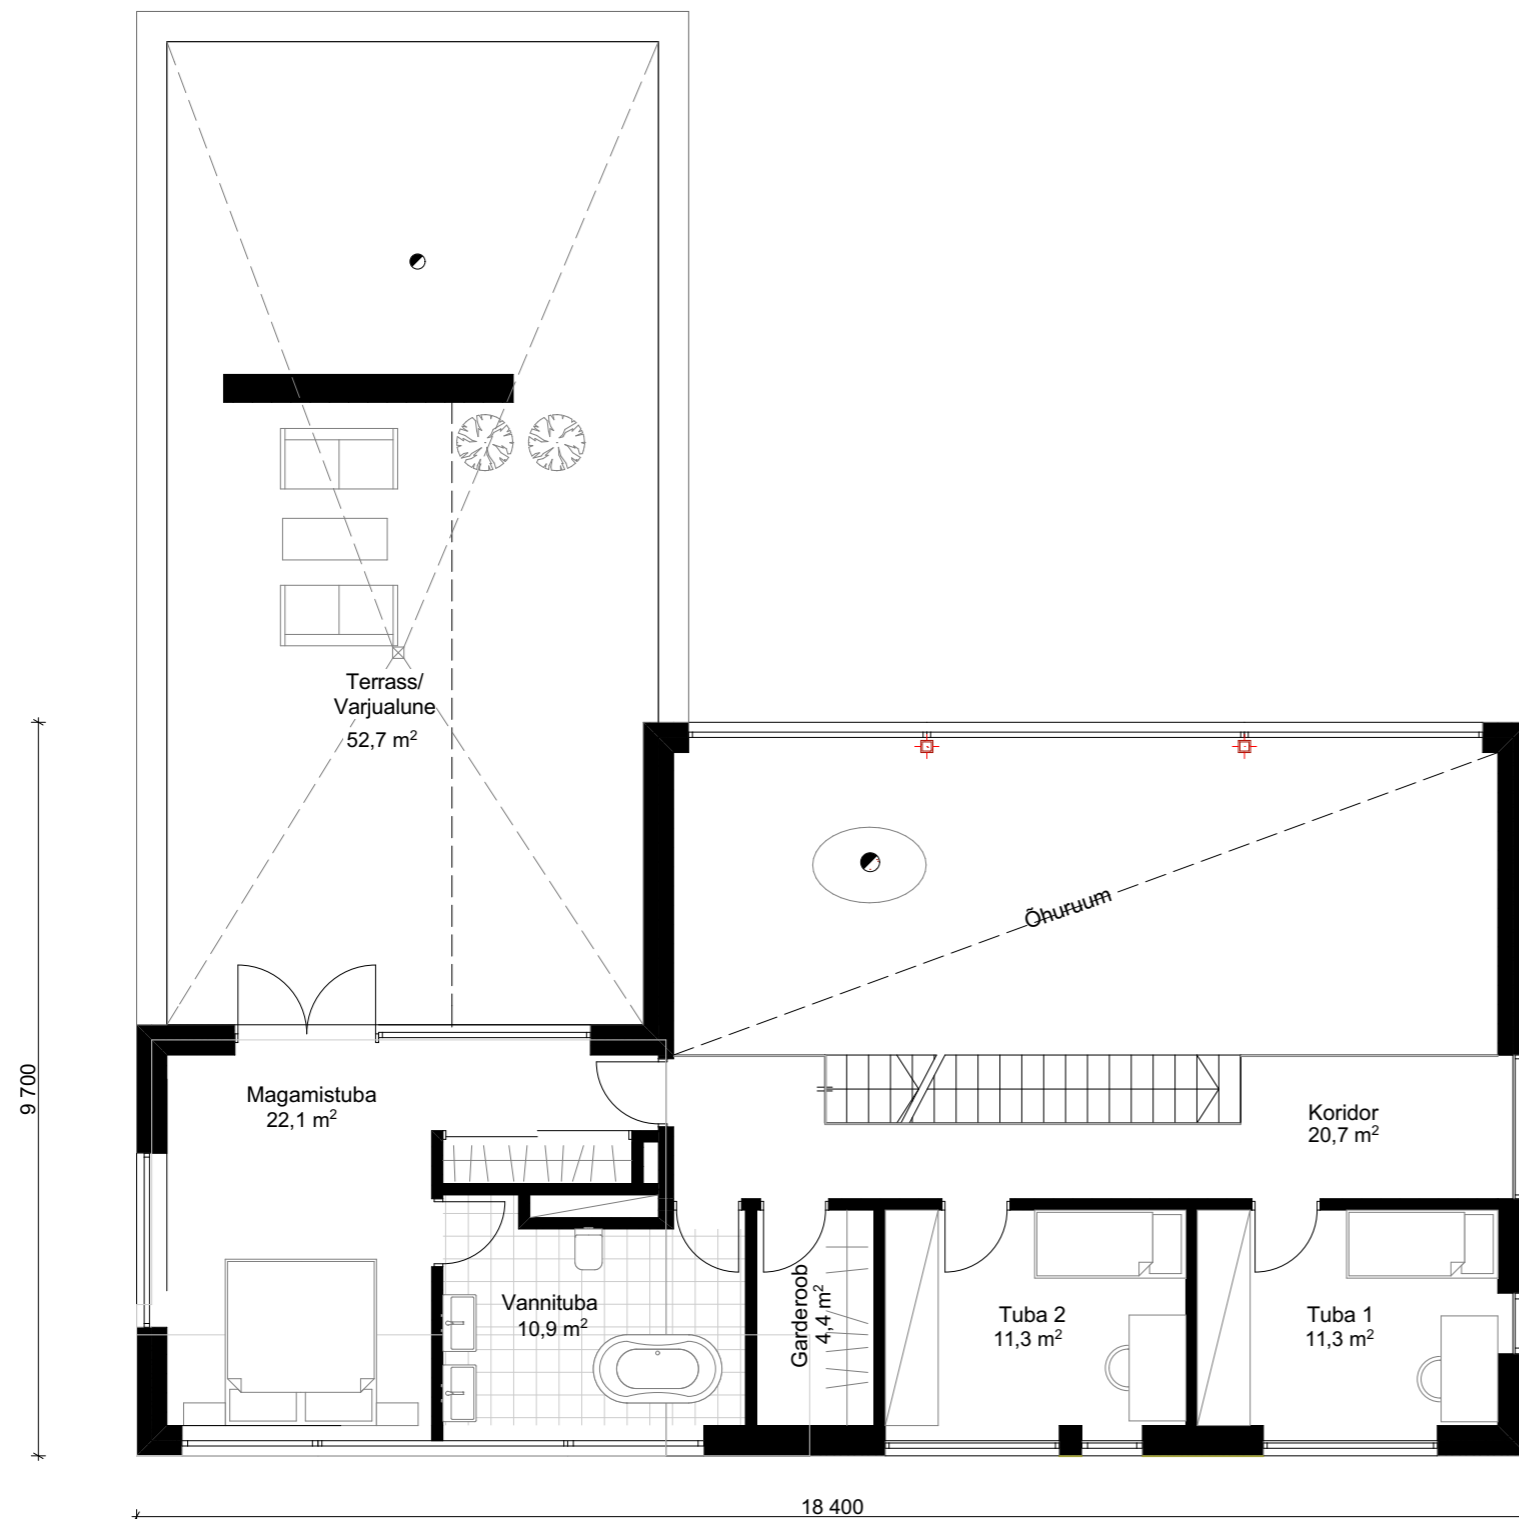

Aqua mini

1 korrus

Esik	4,8
WC 1	2,1
Garderoob	5,9
Elutuba	53,4
Köök-Söögituba	23,6
Koridor	8,0
Kabinet	15,1
WC 2	1,8
Sauna eesruum	13,6
Dushiruum	4,8
Leiliruum	6,6
Garaaž	39,0
Tehn. ruum	5,1
Panipaik	7,1

2 korrus

Koridor	20,7
Tuba 1	11,3
Tuba 2	11,3
Garderoob	4,4
Vannituba	10,9
Magamistuba	22,1

Kokku 271,6

TÜÜPPROJEKT.ee

www.tuuprojekt.ee