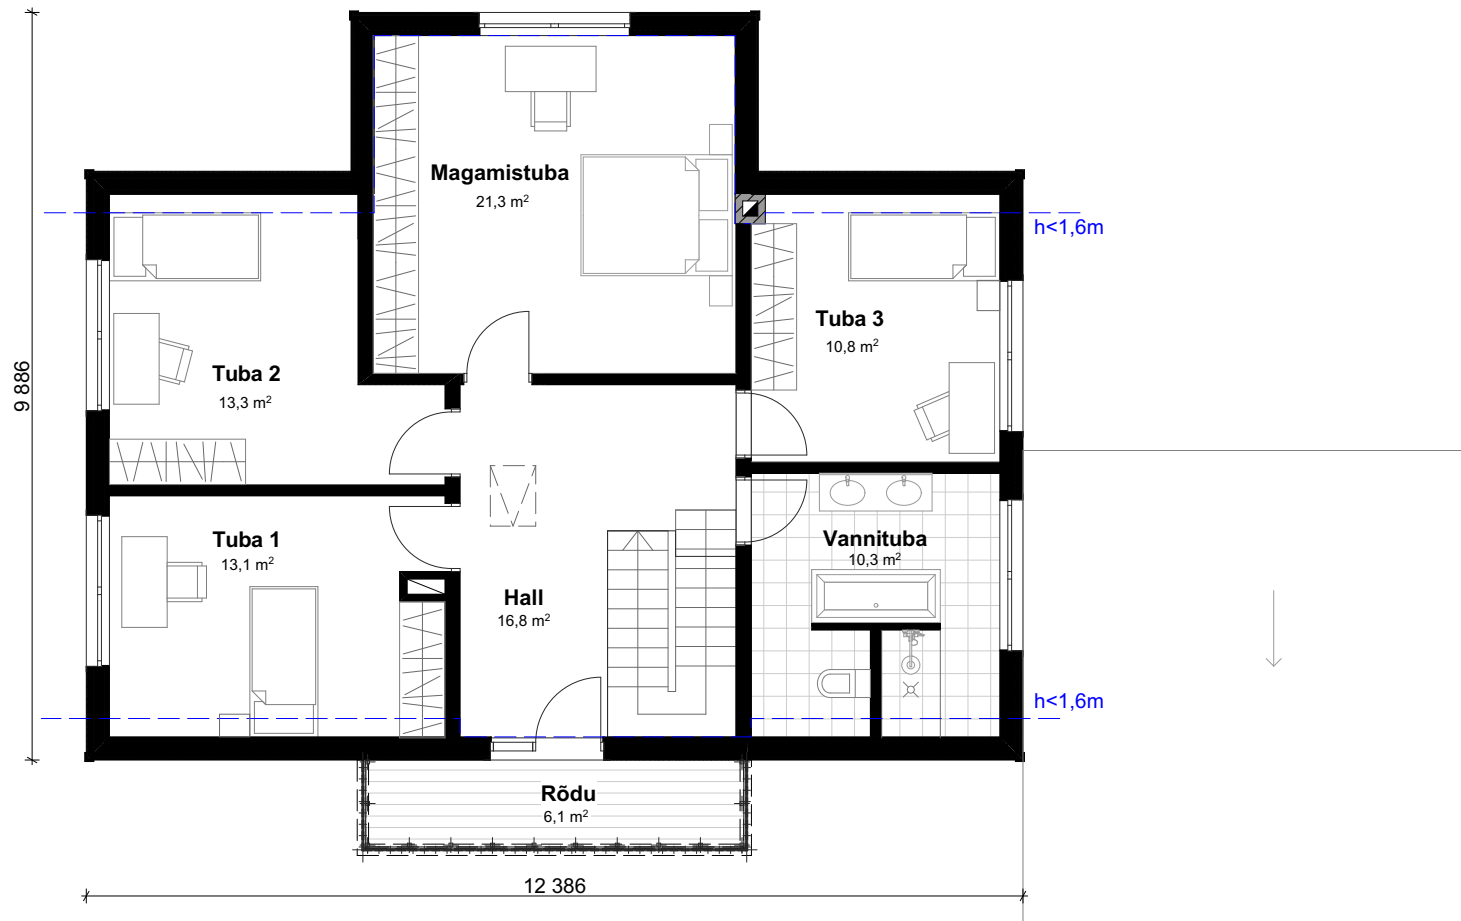

Feora

1 korrus

Esik	11,8
Garderoob	2,7
WC	1,8
Elutuba	27,0
Köök/ Söögituba	12,4
Kabinet	11,5
Sauna eesruum	10,9
Dushiruum	2,3
Leiliruum	3,0
Tehn. ruum	5,7

2 korrus

Hall	16,8
Tuba 1	13,1
Tuba 2	13,3
Magamistuba	21,3
Tuba 3	10,8
Vannituba	10,3