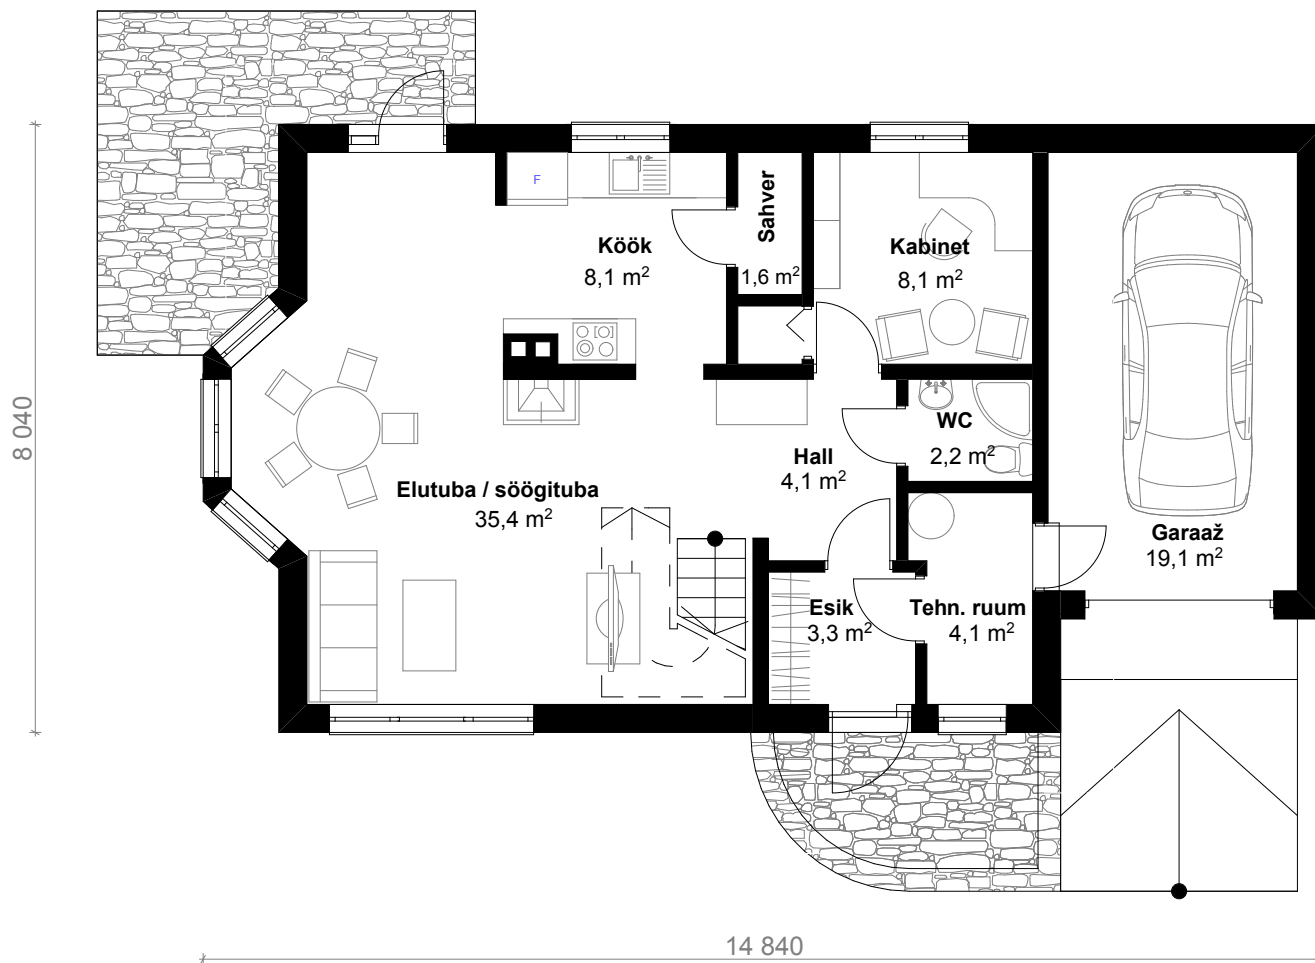

## 1. korrus

Esik	3,3
Hall	4,1
Tehn. ruum	4,1
Garaaž	19,1
WC	2,2
Kabinet	8,1
Elutuba / söögituba	35,4
Köök	8,1
Sahver	1,6

## 2. korrus

Hall	4,1
Tuba 1	14,9
Tuba 2	14,7
Magamistuba	15,8
Vannituba	8,9

**Kokku:** 144,4