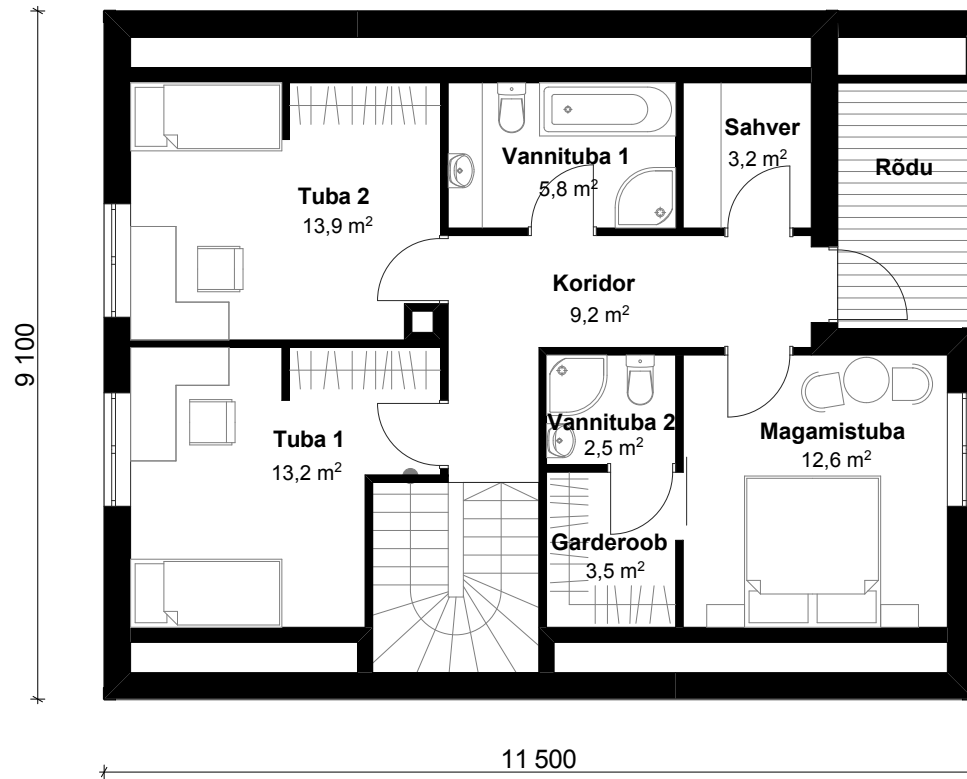

## 1. korrus

Esik	4,1
Hall	6,4
WC	1,6
Tehn. ruum	2,0
Dušširuum	3,4
Leiliruum	4,0
Kabinet	14,7
Köök	14,4
Söögituba/Elutuba	21,6

## 2. korrus

Koridor	9,2
Tuba 1	13,2
Tuba 2	13,9
Vannituba 1	5,8
Sahver	3,2
Magamistuba	12,6
Garderoob	3,5
Vannituba 2	2,5

**Kokku** 136,1