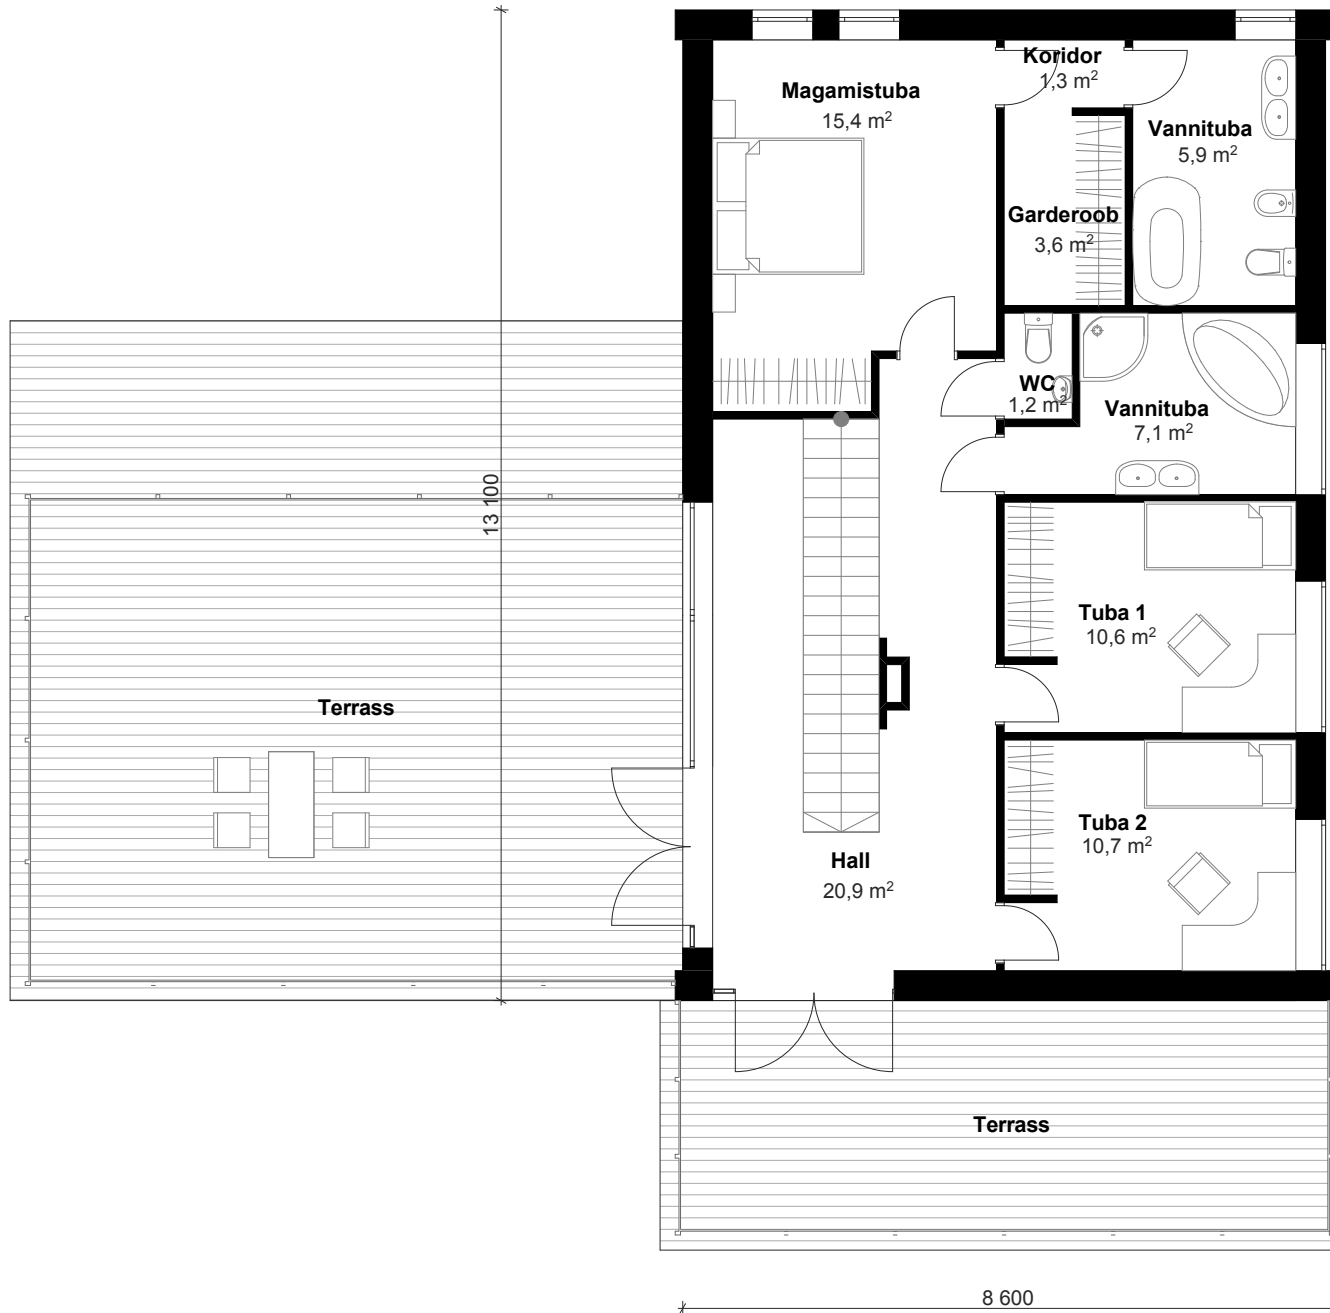

Contour

1 korrus

Tehn. ruum	4,8
WC	0,9
Maj. ruum	4,5
Köök	12,1
Esik	10,7
Elutuba	11,1
Panipaik	3,0
Garaaž	32,5
Kabinet	11,9
Puhkeruum	11,1
Eesruum	4,8
WC	2,4
Leil	4,9

2 korrus

Magamistuba	15,4
Koridor	1,3
Garderoob	3,6
Vannituba	7,1
Vannituba	5,9
WC	1,2
Tuba 1	10,6
Tuba 2	10,7
Hall	20,9

Kokku 219,0