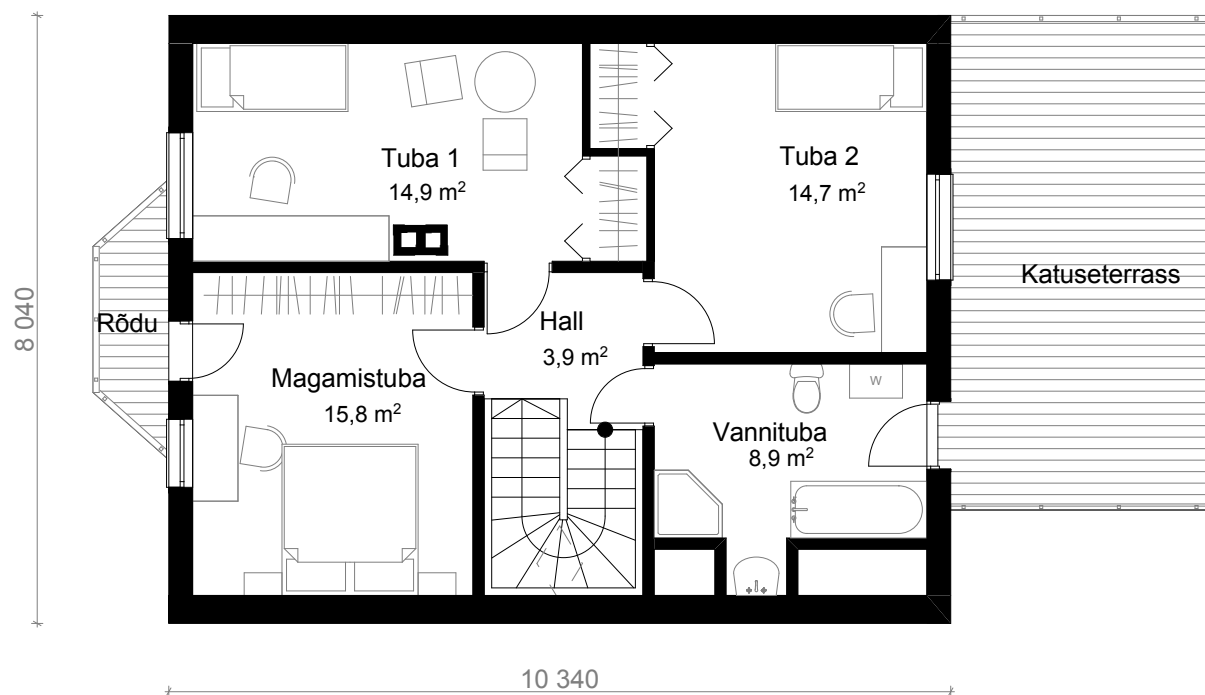

## 1. korrus

Esik	3,3
Hall	4,1
Tehn. ruum	4,1
Garaaž	19,1
WC	2,2
Kabinet	8,1
Elutuba / söögituba	35,4
Köök	8,1
Sahver	1,6

## 2. korrus

Hall	4,1
Tuba 1	14,9
Tuba 2	14,7
Magamistuba	15,8
Vannituba	8,9

**Kokku:** 144,4