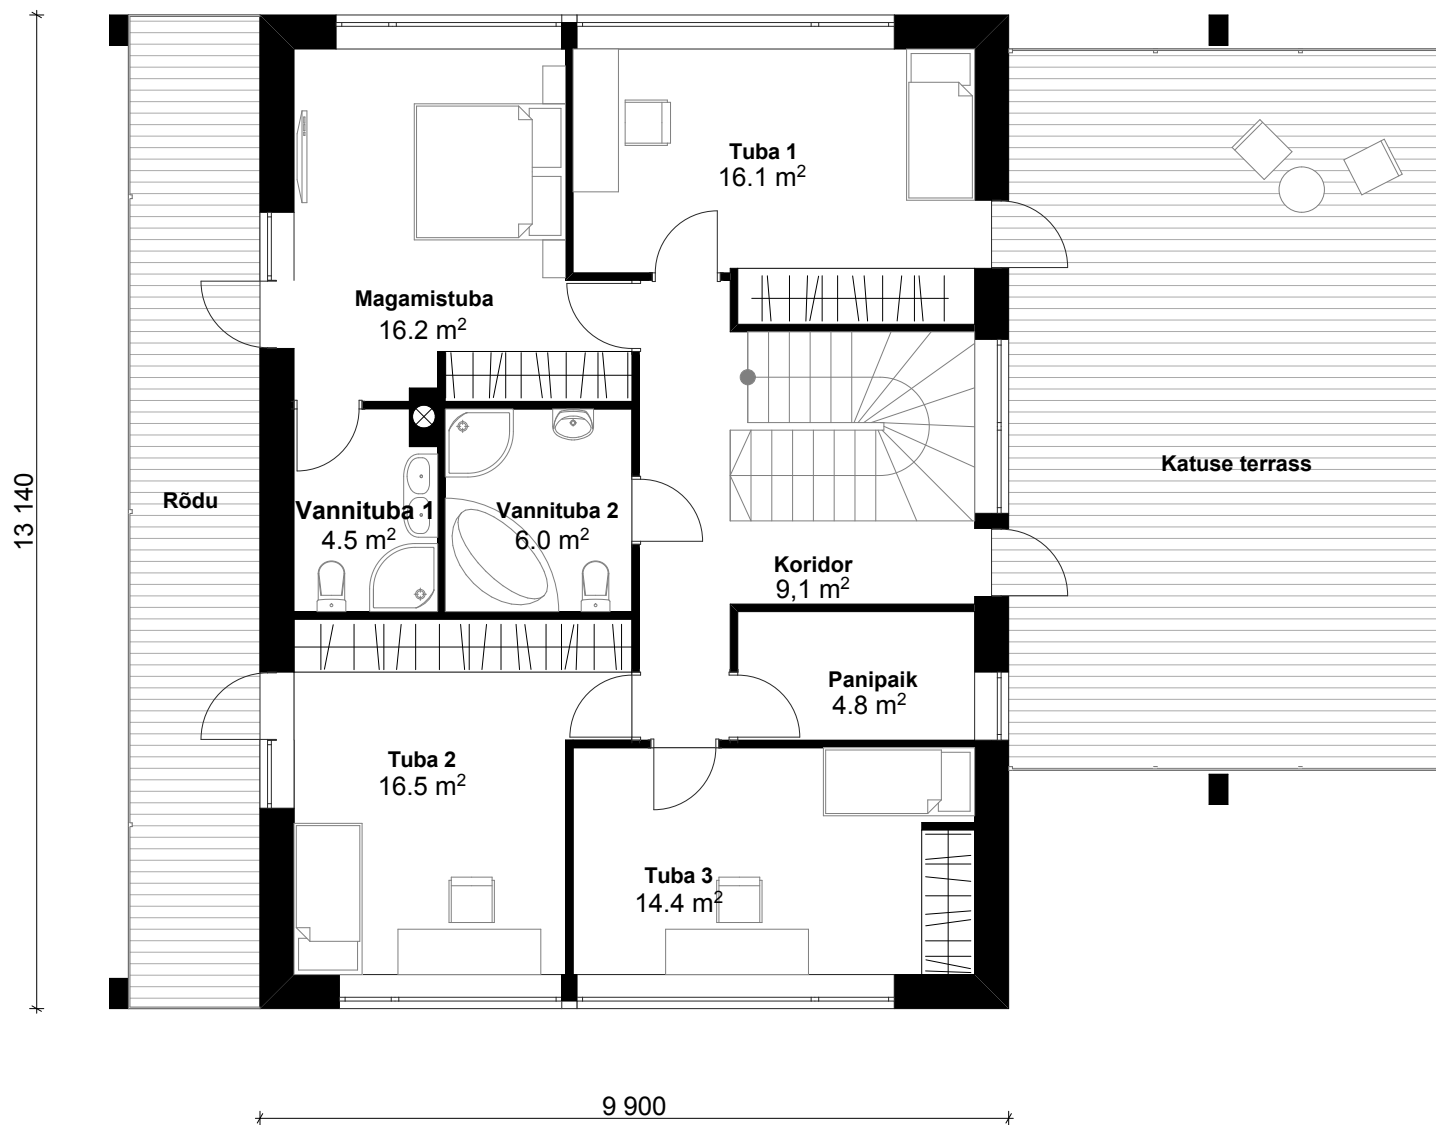

Fiona

1. korrus:

Elutuba	21,6
Söögituba	16,5
Köök	12,2
Kabinet	13,8
Hall	9,4
Panipaik 1	5,4
WC	3,4
Esik	5,2
Garaaž	37,1
Tehn. ruum	6,3
Panipaik 2	7,2

2. korrus:

Magamistuba	16,2
Vannituba 1	4,5
Vannituba 2	6,0
Koridor	9,1
Panipaik	4,8
Tuba 1	16,1
Tuba 2	16,5
Tuba 3	14,4

Kokku 225.7