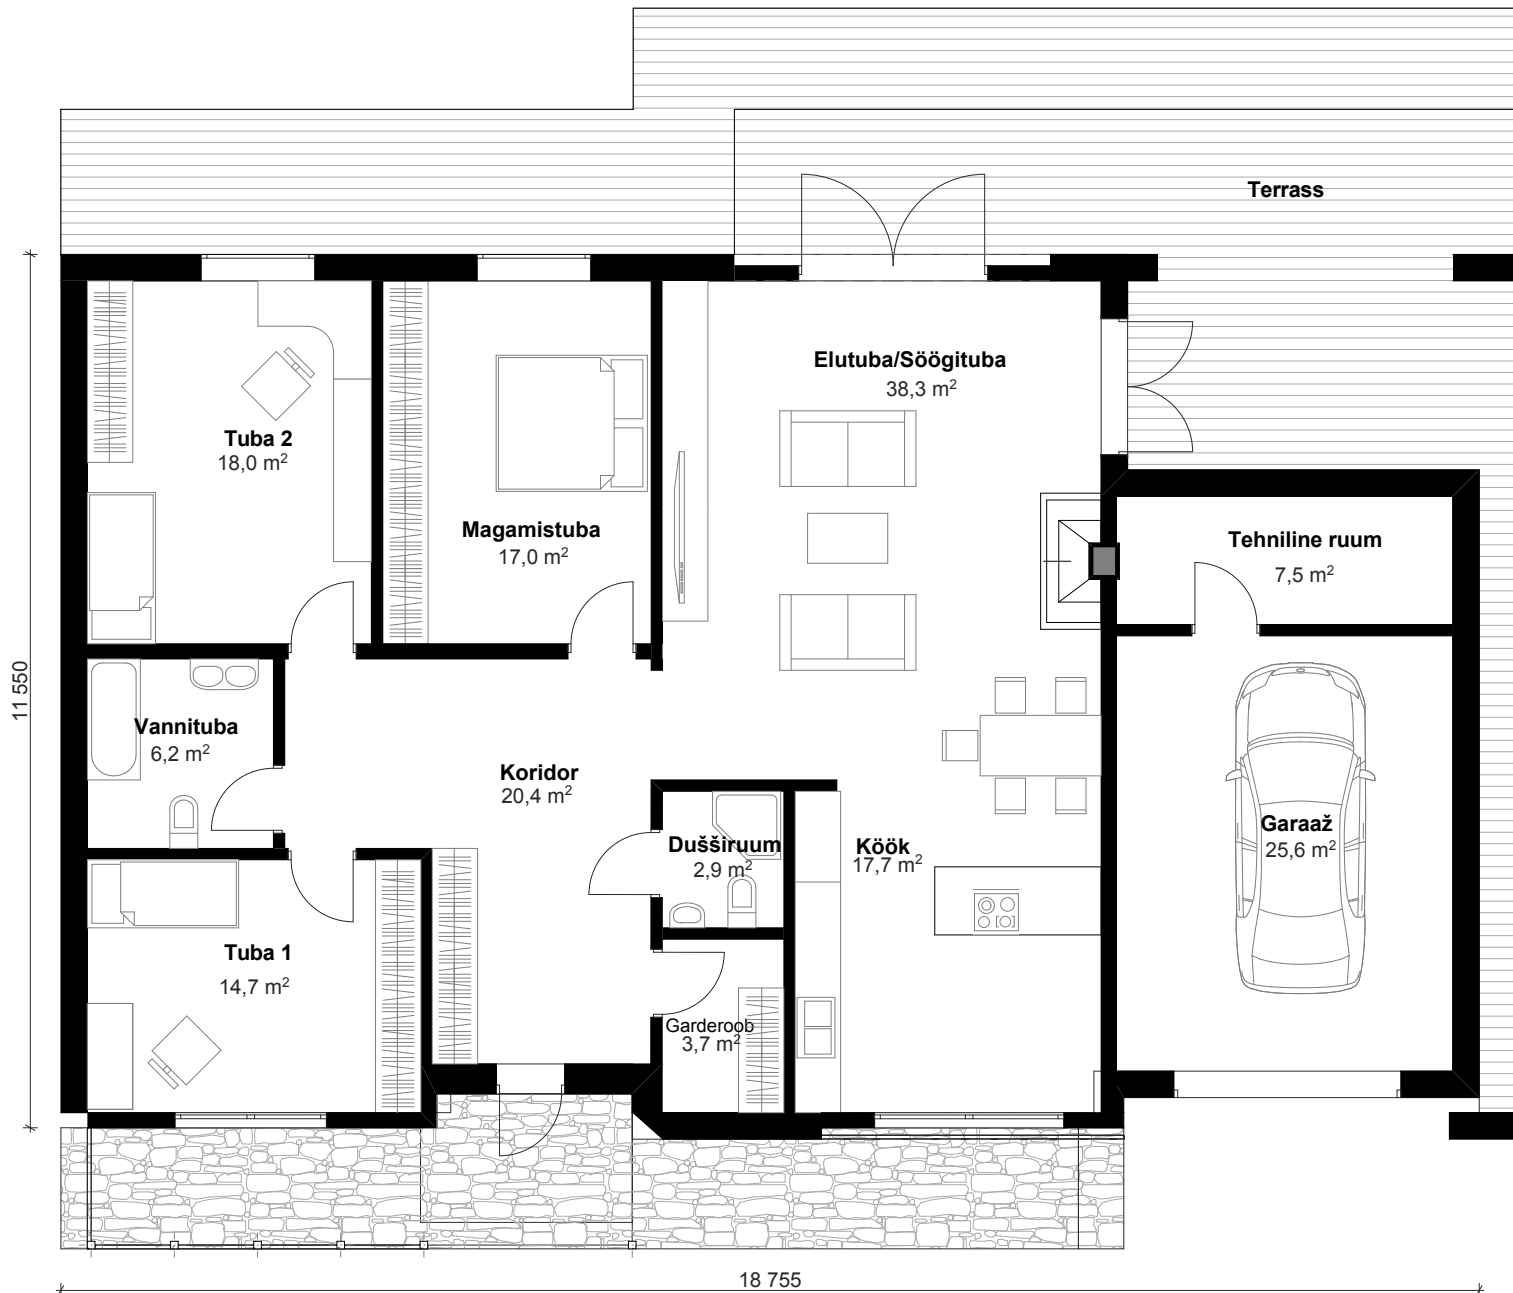

Neutrality

1 korrus	24,1
Köök	24,1
Elutuba/Söögituba	38,3
Koridor	20,4
Vannituba	6,2
Dušširuum	2,9
Magamistuba	17,0
Tuba 1	14,7
Tuba 2	18,0
Tehniline ruum	7,5
Garaaž	22,7
Garderoob	3,7
Kokku	168,3