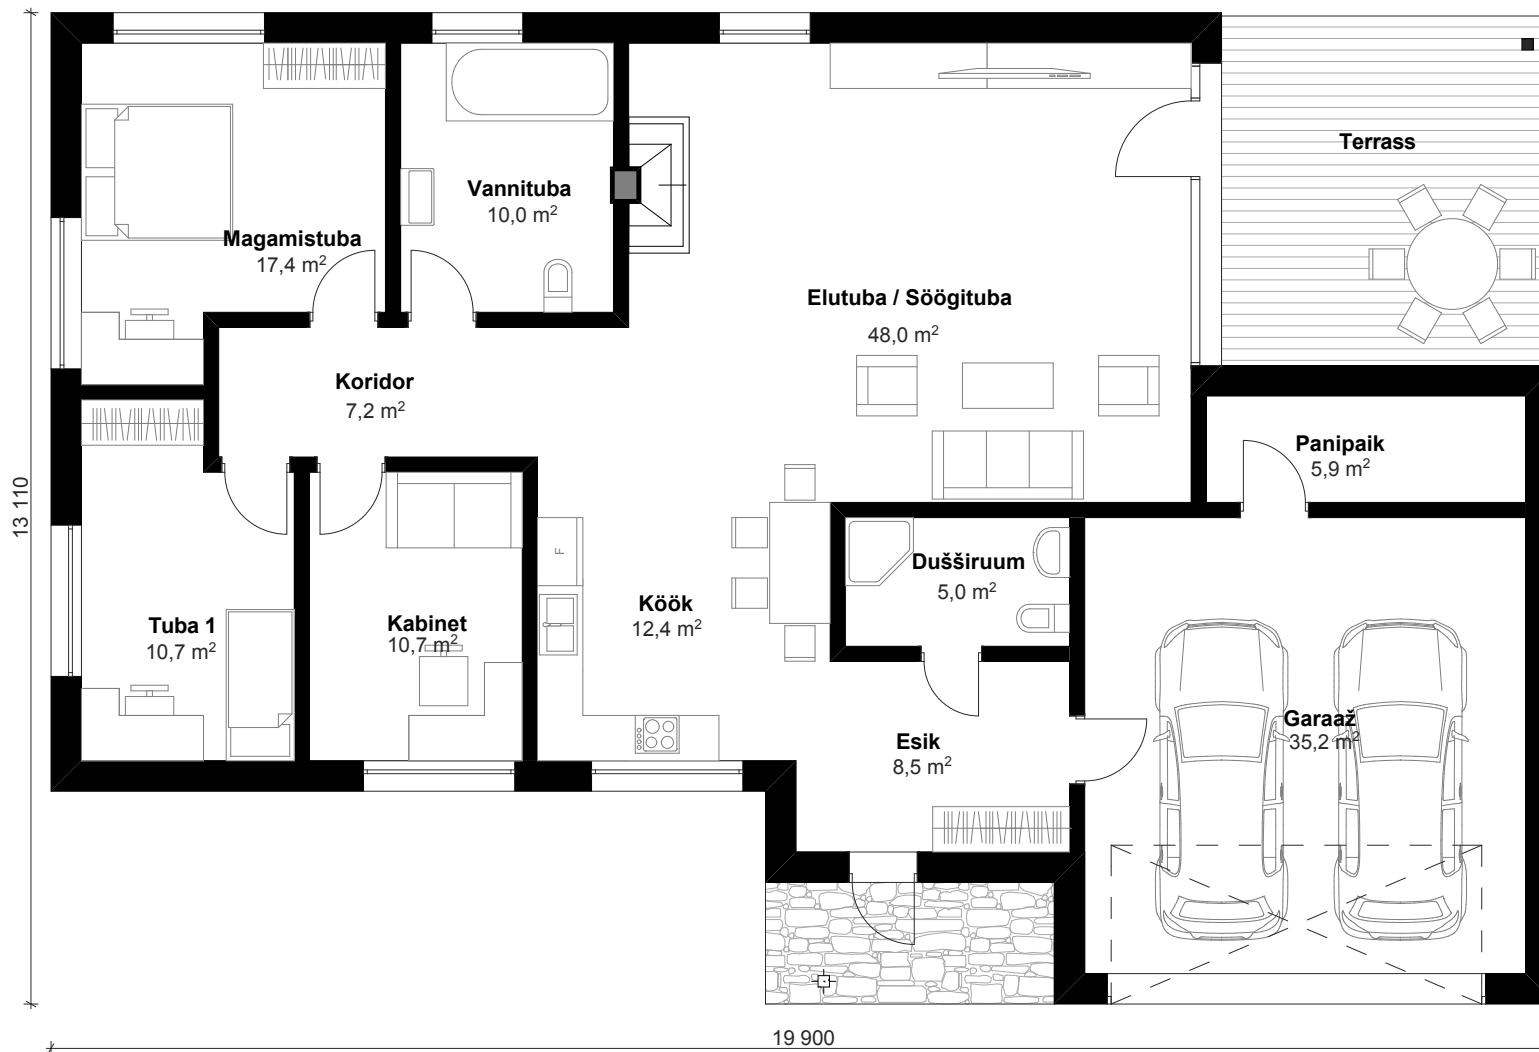

# Tora

## 1 korrus

Köök	12,4
Elutuba/Söögituba	47,6
Esik	8,5
Dušširuum	5,0
Vannituba	10,0
Magamistuba	17,4
Tuba 1	10,7
Kabinet	10,7
Garaaž	35,2
Panipaik	5,9

## Kokku

163,4