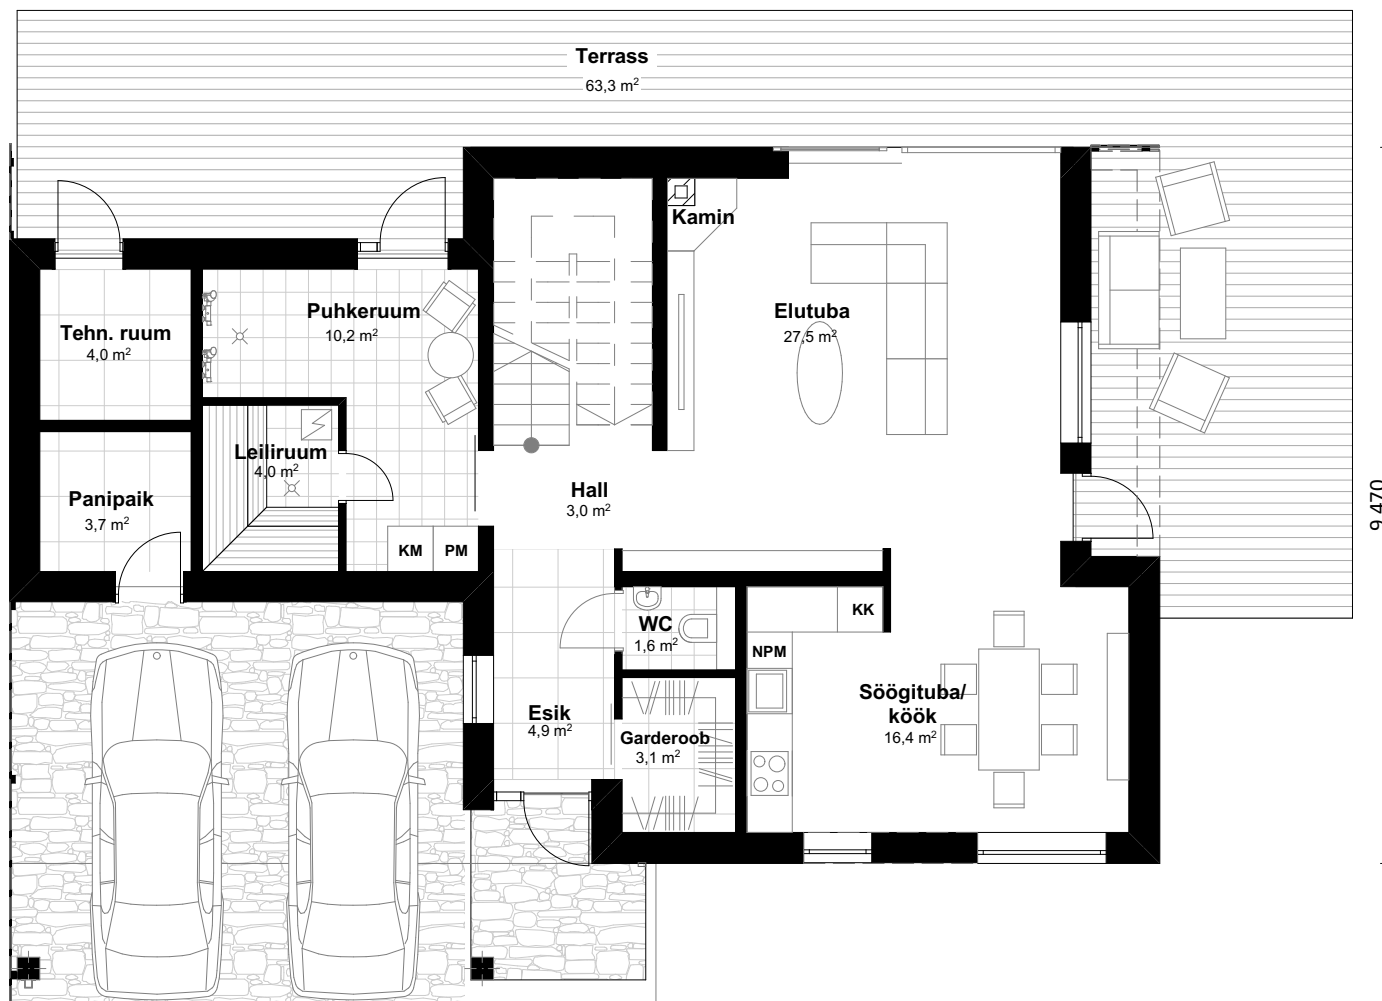

15 210

Trento

1. korrus

Esik	4,9
Hall	3,0
Söögituba / köök	16,4
Elutuba	27,5
Garderoob	3,1
WC	1,6
Puhkeruum	10,2
Leiliruum	3,6
Panipaik	3,7
Tehn. ruum	4,0

2. korrus

Hall	7,0
Tuba 1	11,8
Tuba 2	16,0
Magamistuba	13,0
Garderoob	5,1
Vannituba	8,6

Kokku 139,5