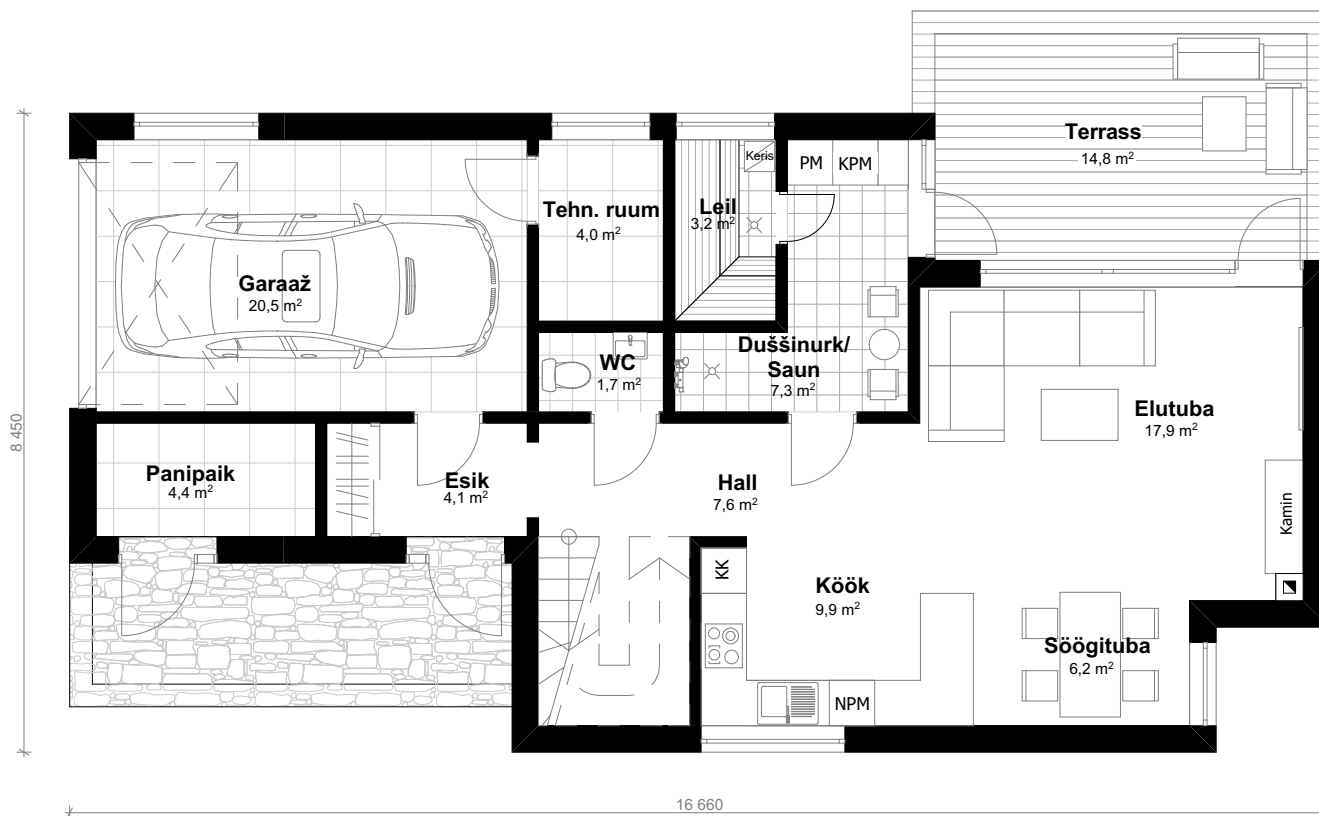

## 1. Korrus

Esik	4,1
Hall	7,6
WC	1,7
Duššinurk/ Saun	7,3
Leil	3,2
Köök	9,9
Söögituba	6,2
Elutuba	17,9
Tehn.ruum	4,0
Panipaik	4,4
Garaaž	20,5

## 2. korrus

Koridor	8,2
Tuba 1	12,1
Tuba 2	13,1
Abiruum	1,6
Magamistuba	12,9
Garderoob	4,3
Vannituba	4,5

**Kokku 136,2**