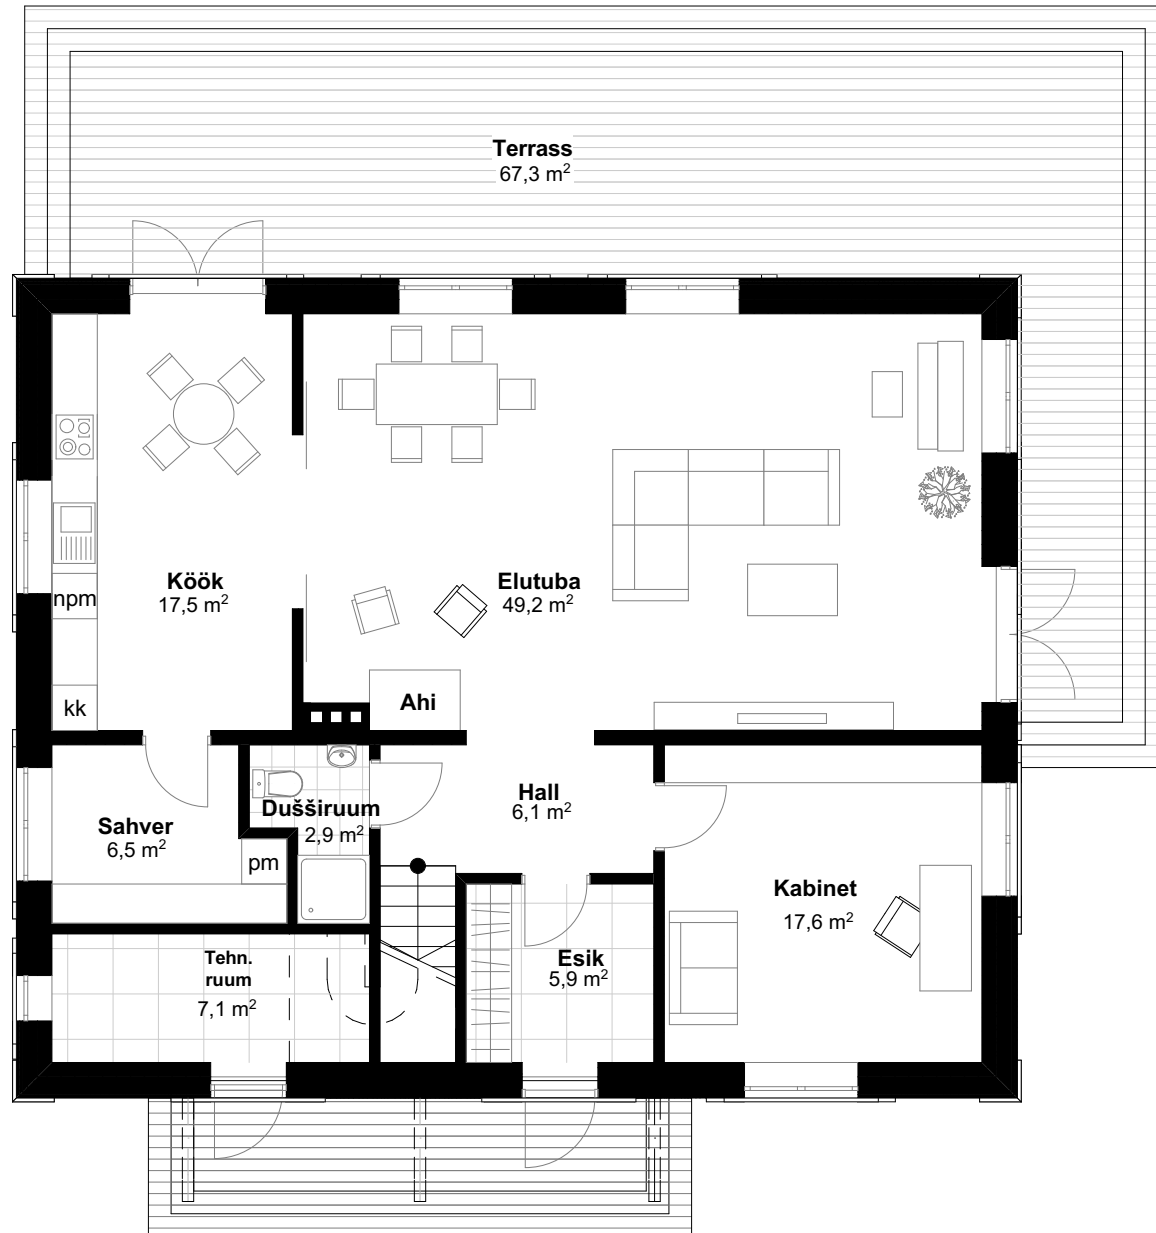

13 240

10 840

Palma

1 korrus

Esik	5,9
Hall	6,1
Köök	17,5
Elutuba	49,2
Sahver	6,5
Tehn. ruum	7,1
Kabinet	17,6
Dušširuum	2,9

2 korrus

Koridor	8,3
Sahver	3,0
Vannituba	10,3
Magamistuba	24,8
Garderoob	6,3
Tuba 1	23,3
Tuba 2	17,3

Kooku 206,1