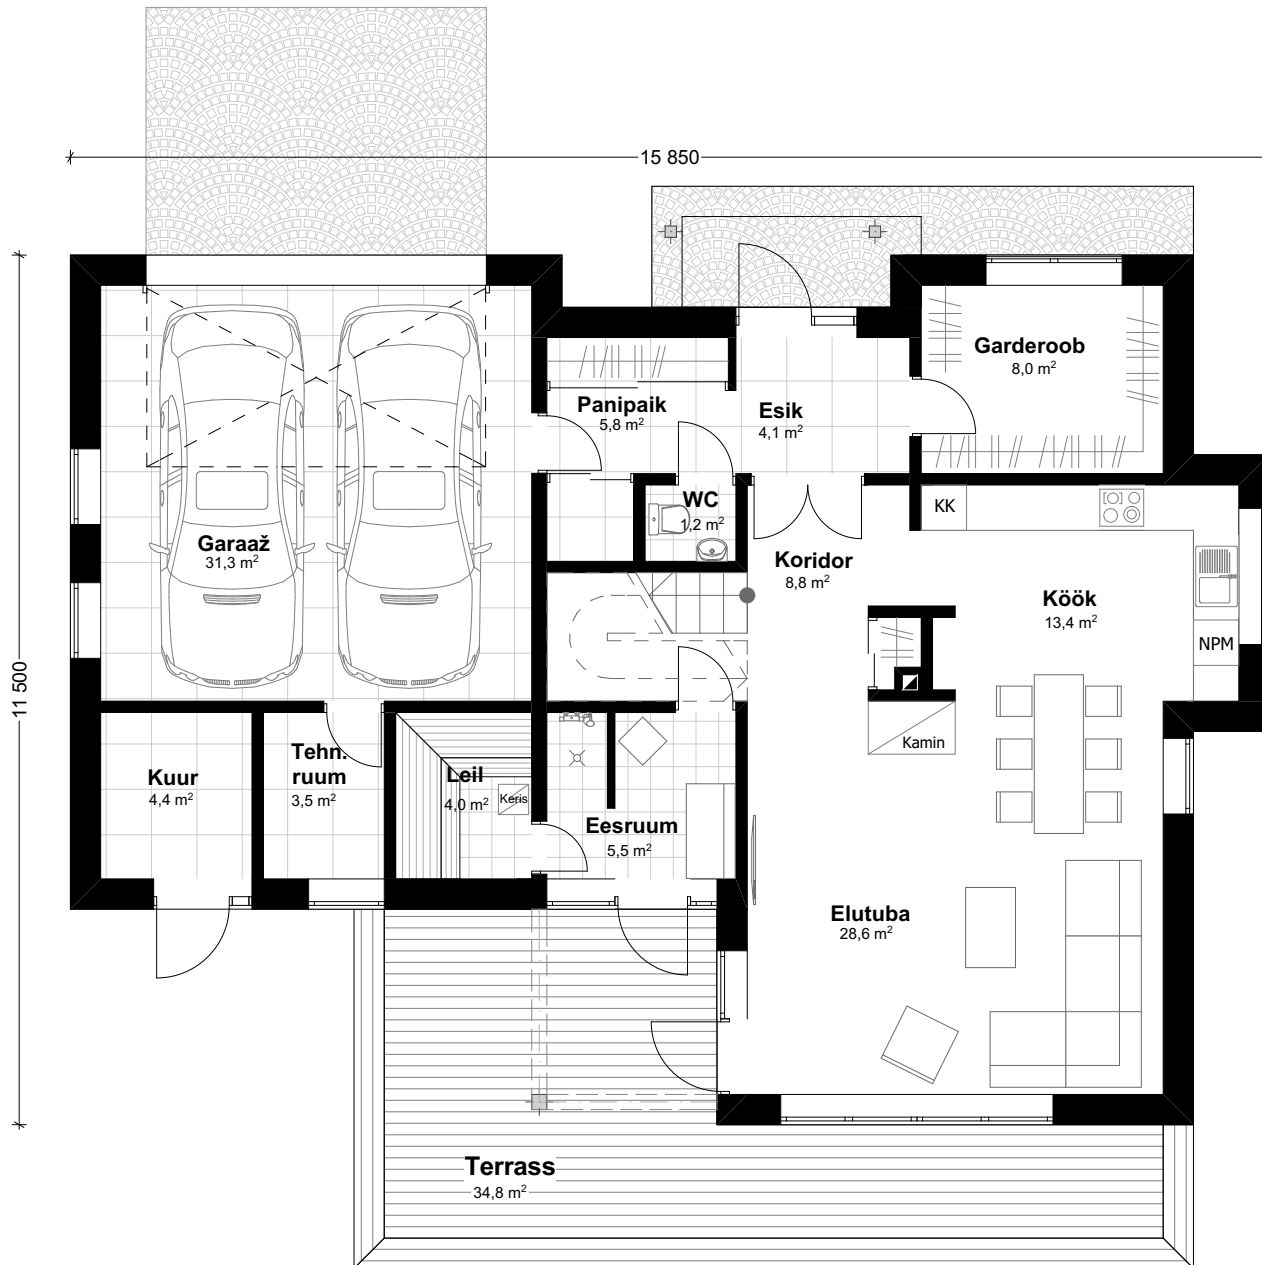

Kalev II

1. korrus

Esik	4,1
Panipaik	5,8
WC	1,2
Garaaž	31,3
Koridor	8,8
Garderoob	8,0
Köök	13,4
Elutuba	28,6
Eesruum	5,5
Leil	4,0
Tehn. ruum	3,5
Kuur	4,4

2. korrus

Trepihall	5,8
Magamistuba	17,7
Vannituba	7,4
Pesuköök	4,1
Tuba 1	16,7
Tuba 2	16,7

Kokku 187,0