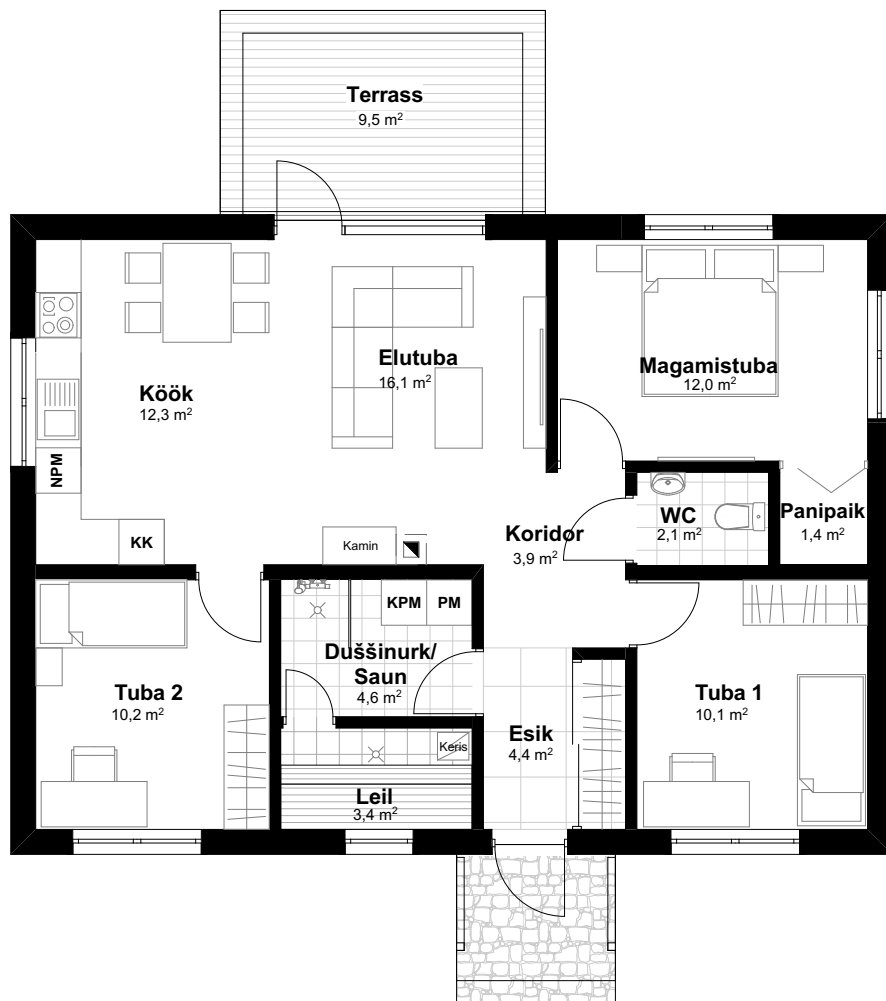

11 660

8 460

Forli

Põhikorrus

Esik	4,4
Koridor	3,9
Elutuba	16,1
Köök	12,3
Tuba 1	10,1
Tuba 2	10,2
Magamistuba	12,0
Panipaik	1,4
WC	2,1
Leil	3,4
Duššinurk/ Saun	4,6
Kokku	80,5

TÜÜPPROJEKT.ee
www.tuuprojekt.ee