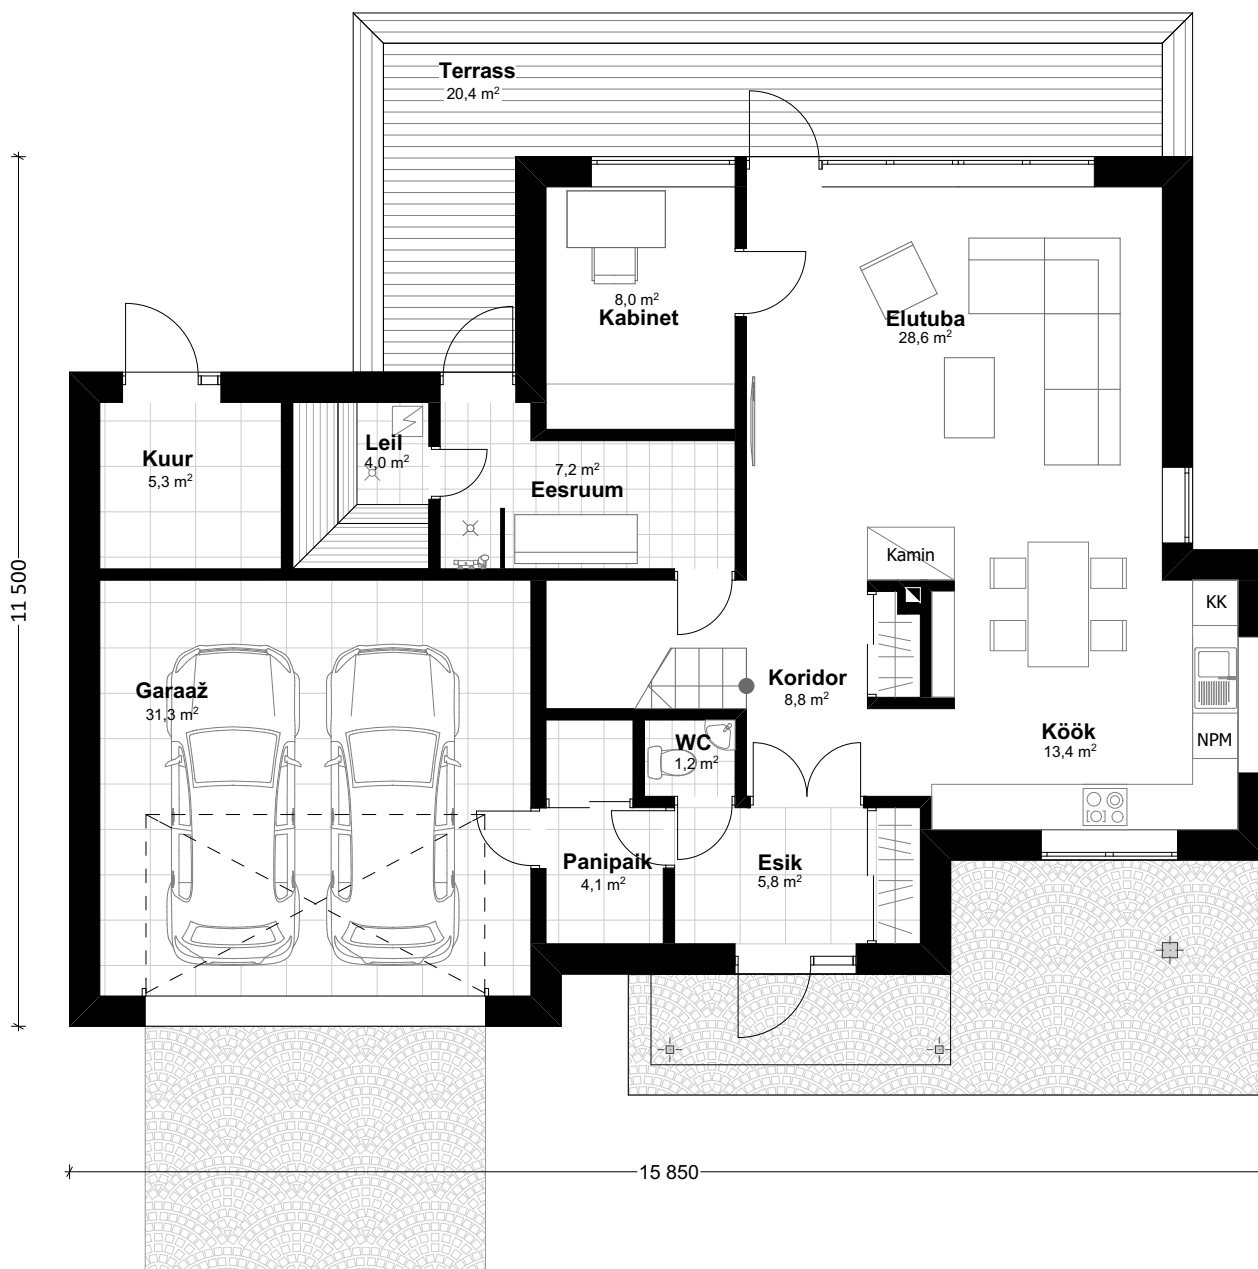

Maya

1. korrus

Esik	5,8
Panipaik	4,1
WC	1,2
Garaaž	31,3
Koridor	8,8
Köök	13,4
Elutuba	28,6
Eesruum	7,2
Leiliruum	4,0
Kabinet	8,0
Kuur	5,3

2. korrus

Trepihall	5,8
Magamistuba	17,7
Vannituba	7,4
Pesuköök	4,1
Tuba 1	16,7
Tuba 2	16,7
Kokku	186,1