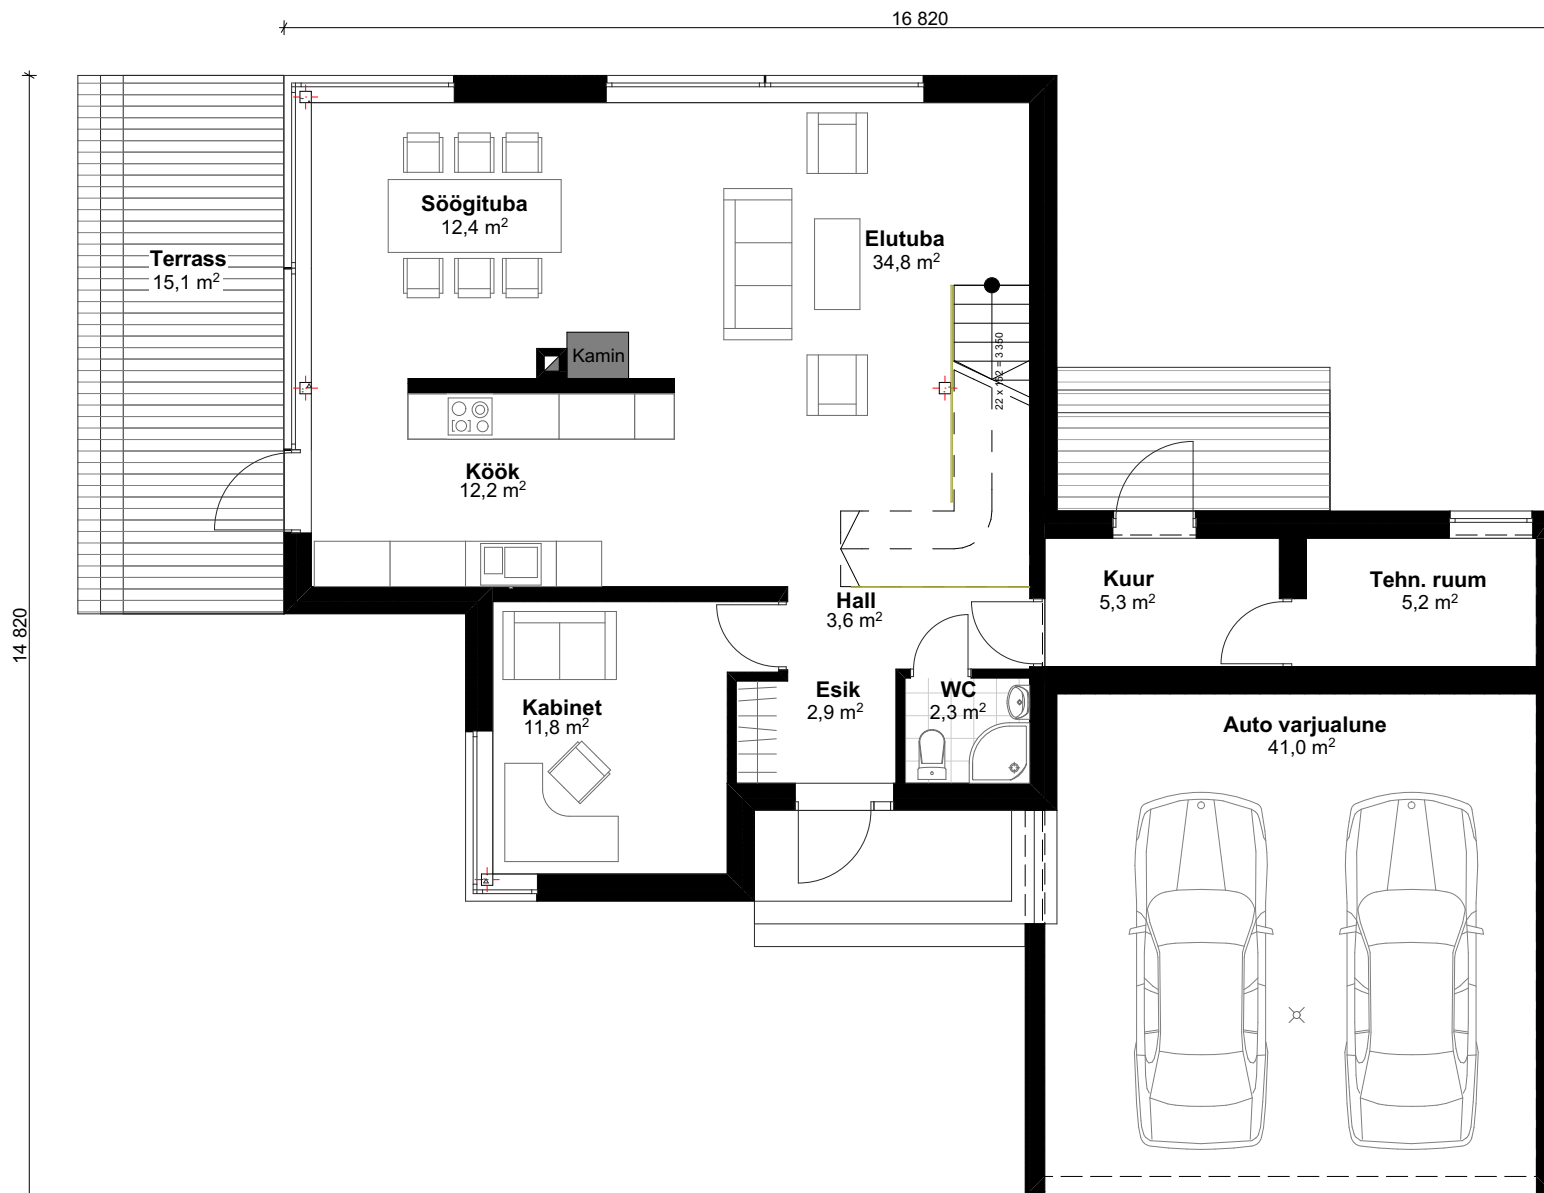

## 1 korrus

Esik	2,9
Hall	3,6
Kabinet	11,8
WC	2,3
Kuur	5,3
Tehn. ruum	5,2
Köök	12,2
Söögituba	12,4
Elutuba	34,8

## 2 korrus

Hall	20,1
Magamistuba	17,6
Garderoob 1	3,7
Garderoob 2	3,6
Vannituba	6,4
Leiliruum	5,6
Tuba 1	13,2
Tuba 2	12,8

**Kokku** 173,5

**TÜÜP**PROJEKT.ee

www.tuuprojekt.ee