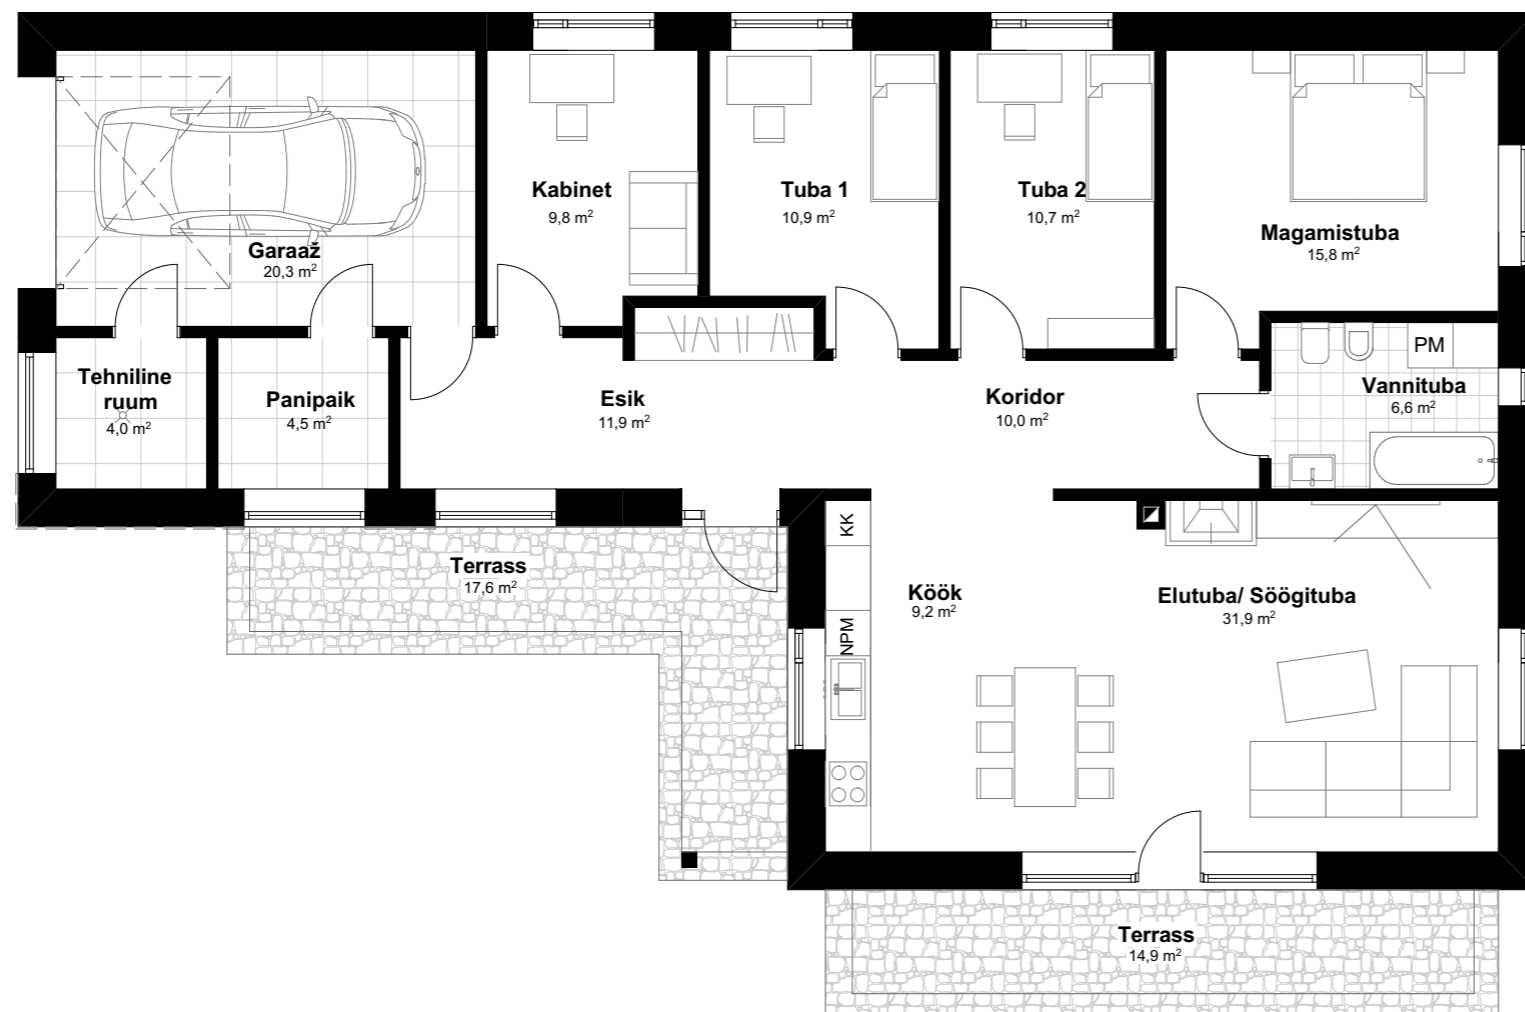

20 075

Murcia

1 korrus

Esik	11,9
Koridor	10,0
Köök	9,2
Elutuba/Söögituba	31,9
Vannituba	6,6
Magamistuba	15,8
Tuba 1	10,9
Tuba 2	10,7
Kabinet	9,8
Panipaik	4,5
Tehniline ruum	4,0
Garaaž	20,3

Kokku 145,6

TÜÜPPROJEKT.ee
www.tuuprojekt.ee