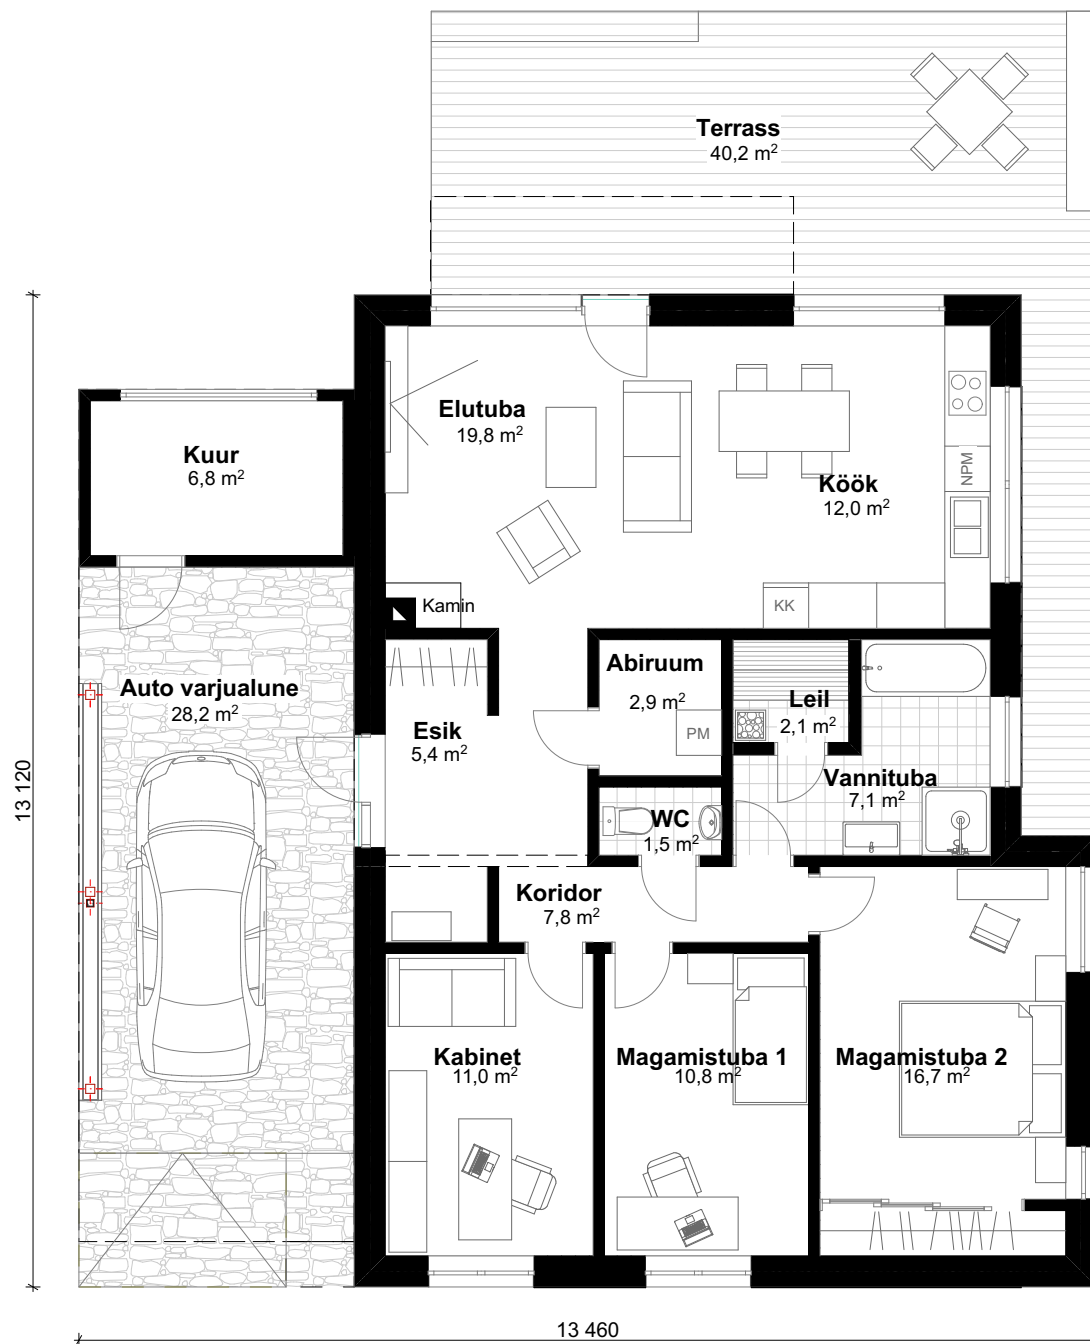

# Malaga

## 1 korrus

Esik	5,4
Koridor	7,8
Kabinet	11,0
Magamistuba 1	10,8
Magamistuba 2	16,7
WC	1,5
Vannituba	7,1
Leil	2,1
Abiruum	2,9
Elutuba	19,8
Köök	12,0
Kuur	6,8

**Kokku 103,9**

**TÜÜPPROJEKT.ee**  
www.tuuprojekt.ee