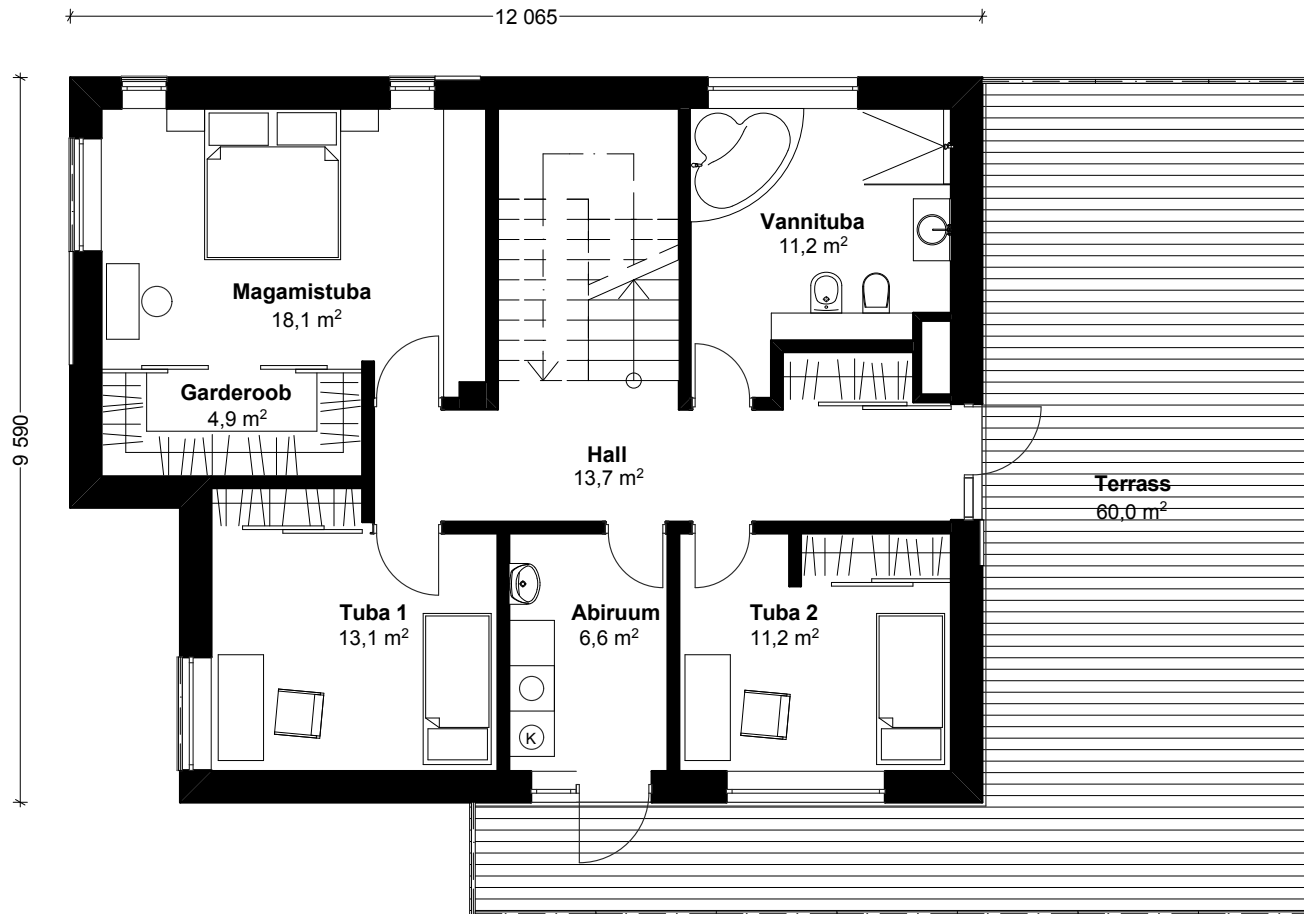

Forcellini

1. korrus

Esik	6,7
Hall	10,2
Köök	13,3
Elutuba	26,9
Saun	9,6
Leil	3,1
WC	2,6
Kabinet	10,5
Tehn. ruum	5,0
Panipaik	5,1
Gazaaž	25,3

2. korrus

Hall	13,7
Tuba 1	13,1
Tuba 2	11,2
Abiruum	6,6
Vannituba	11,2
Magamistuba	18,1
Garderoob	4,9

Kokku 197,1