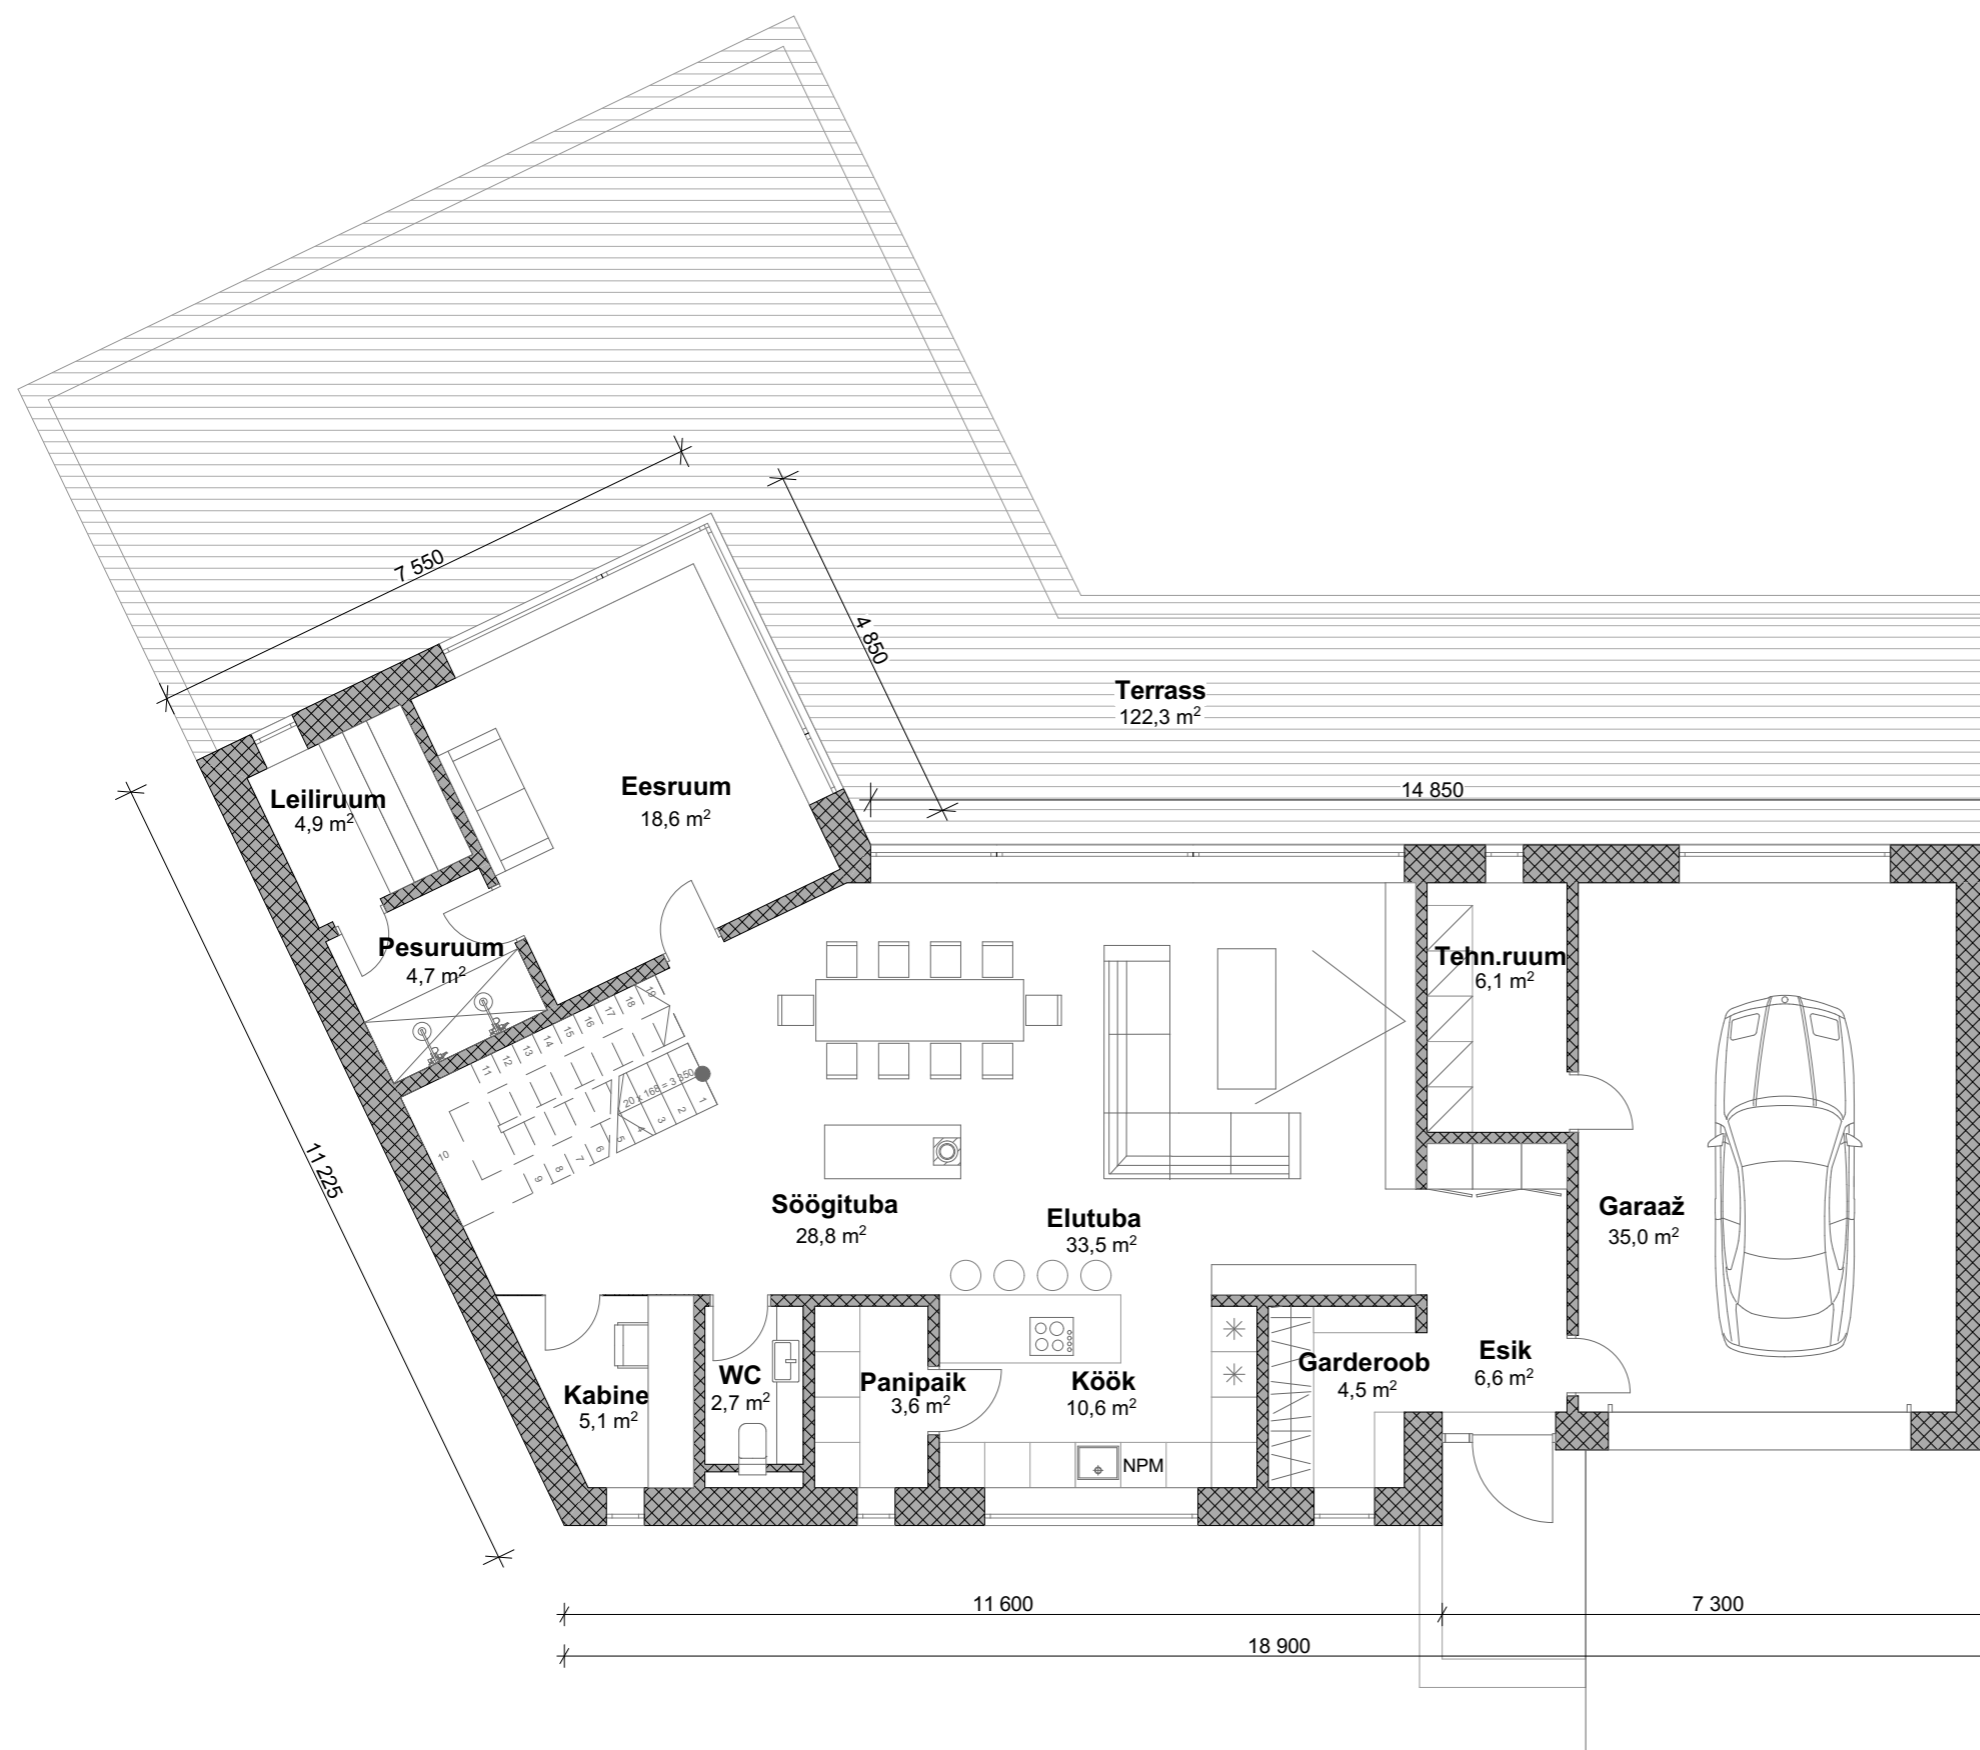

Lucca

1. korrus

Esik	6,6
Garderoob	4,5
Köök	10,6
Panipaik	3,6
Söögituba	28,8
Elutuba	33,5
Kabine	5,1
WC	2,7
Eesruum	18,6
Pesuruum	4,7
Leiliruum	4,9
Garaaž	35,0
Tehn.ruum	6,1

2. korrus

Koridor	22,8
Panipaik	6,1
Vannituba 1	4,0
Tuba 1	17,5
Tuba 2	21,9
Magamistuba	26,9
Vannituba 2	8,2
Garderoob	7,2

Kokku 279,3