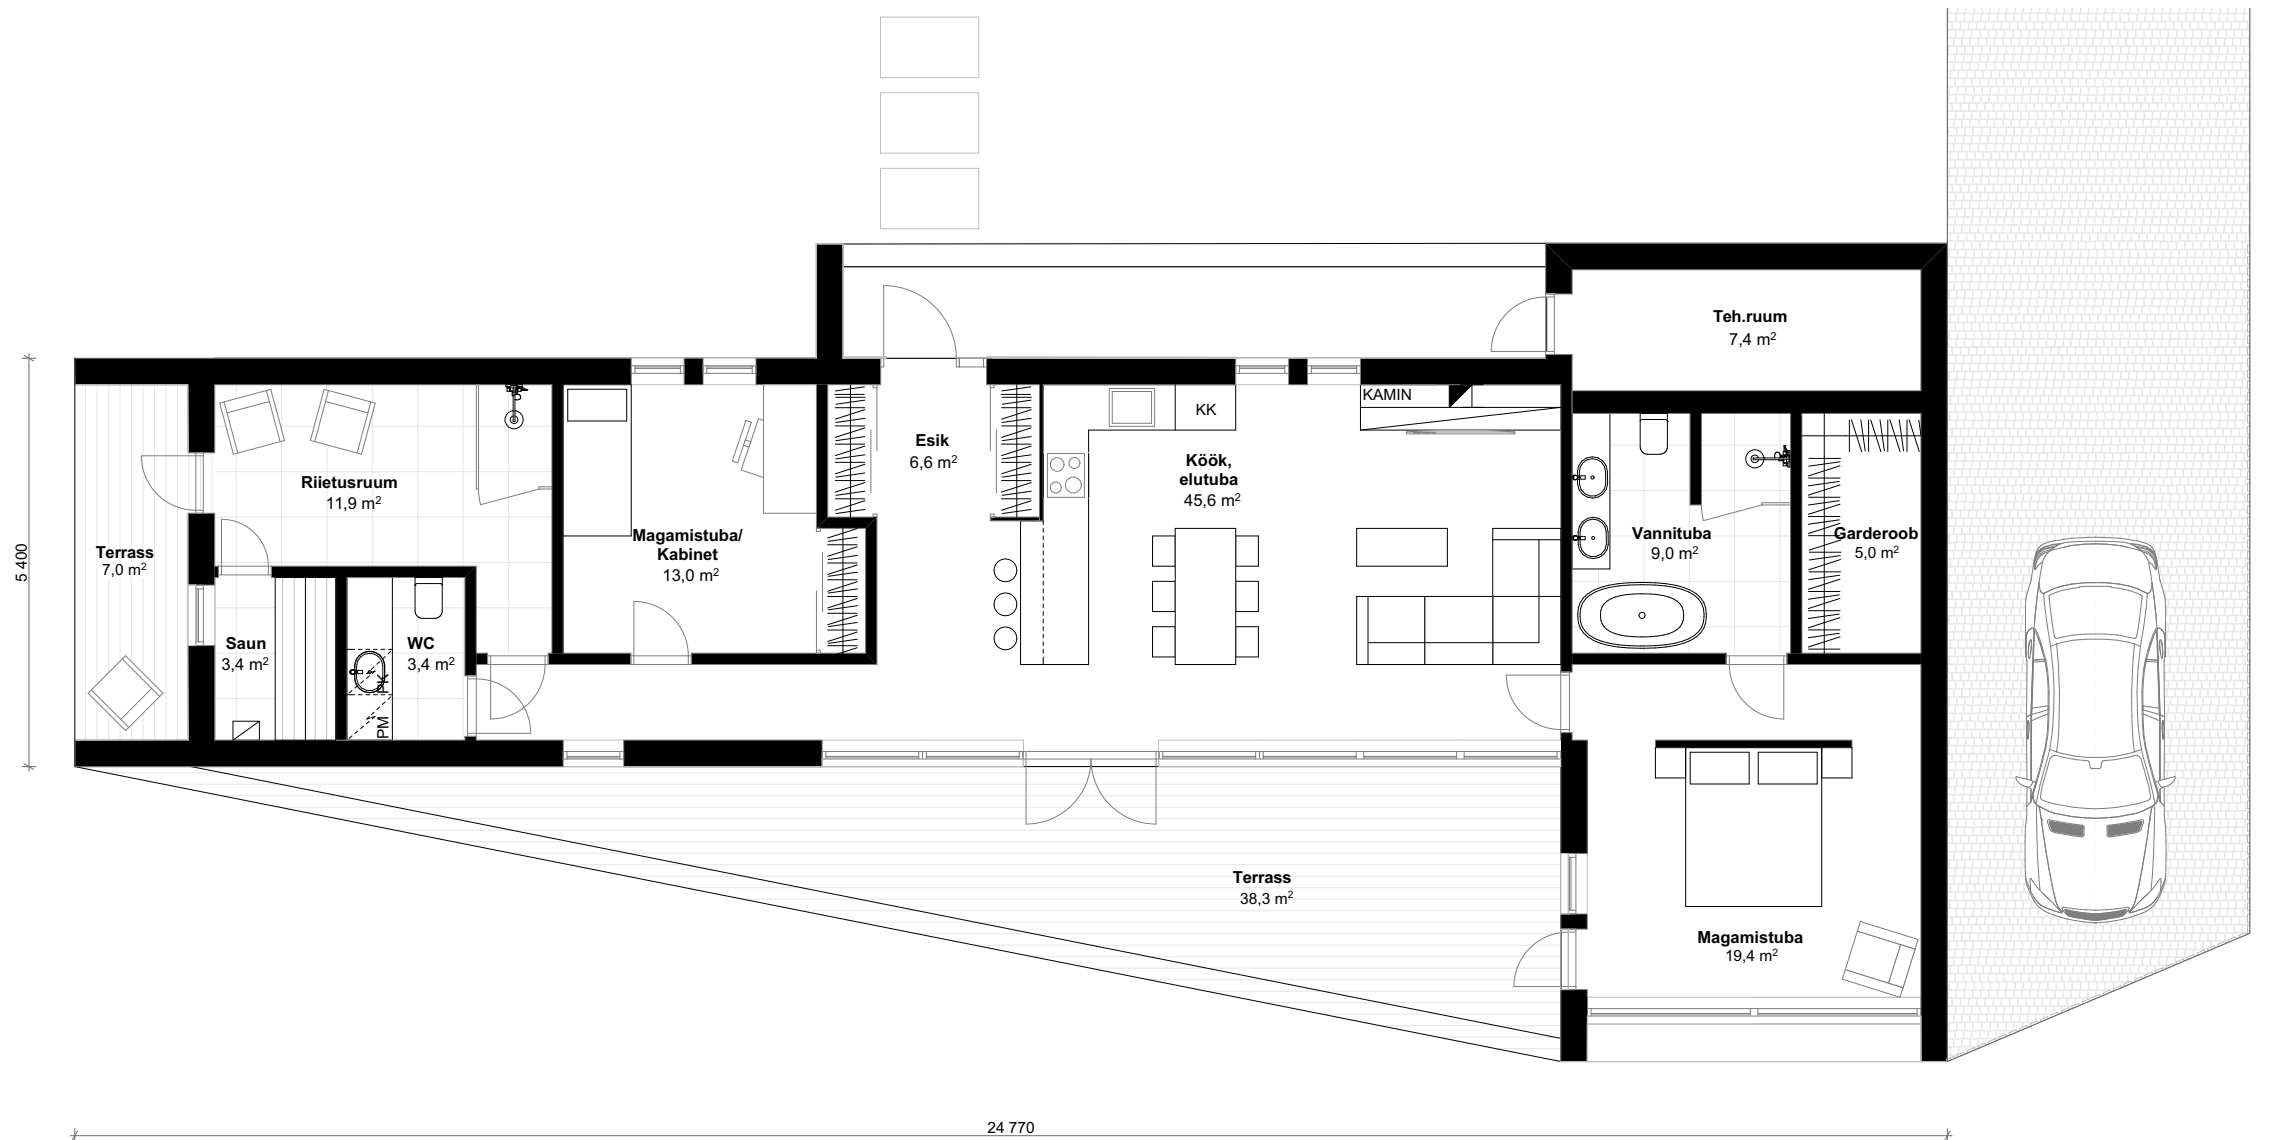

Noble

1. korrus

Köök, elutuba	45,6 m ²
Esik	6,6 m ²
Magamistuba	19,4 m ²
Vannituba	9,0 m ²
Garderoob	5,0 m ²
Magamistuba/kabinet	13,0 m ²
Riietusruum	11,9 m ²
Saun	3,4 m ²
WC	3,4 m ²
Teh. ruum	7,4 m ²
Kokku	124,7 m²