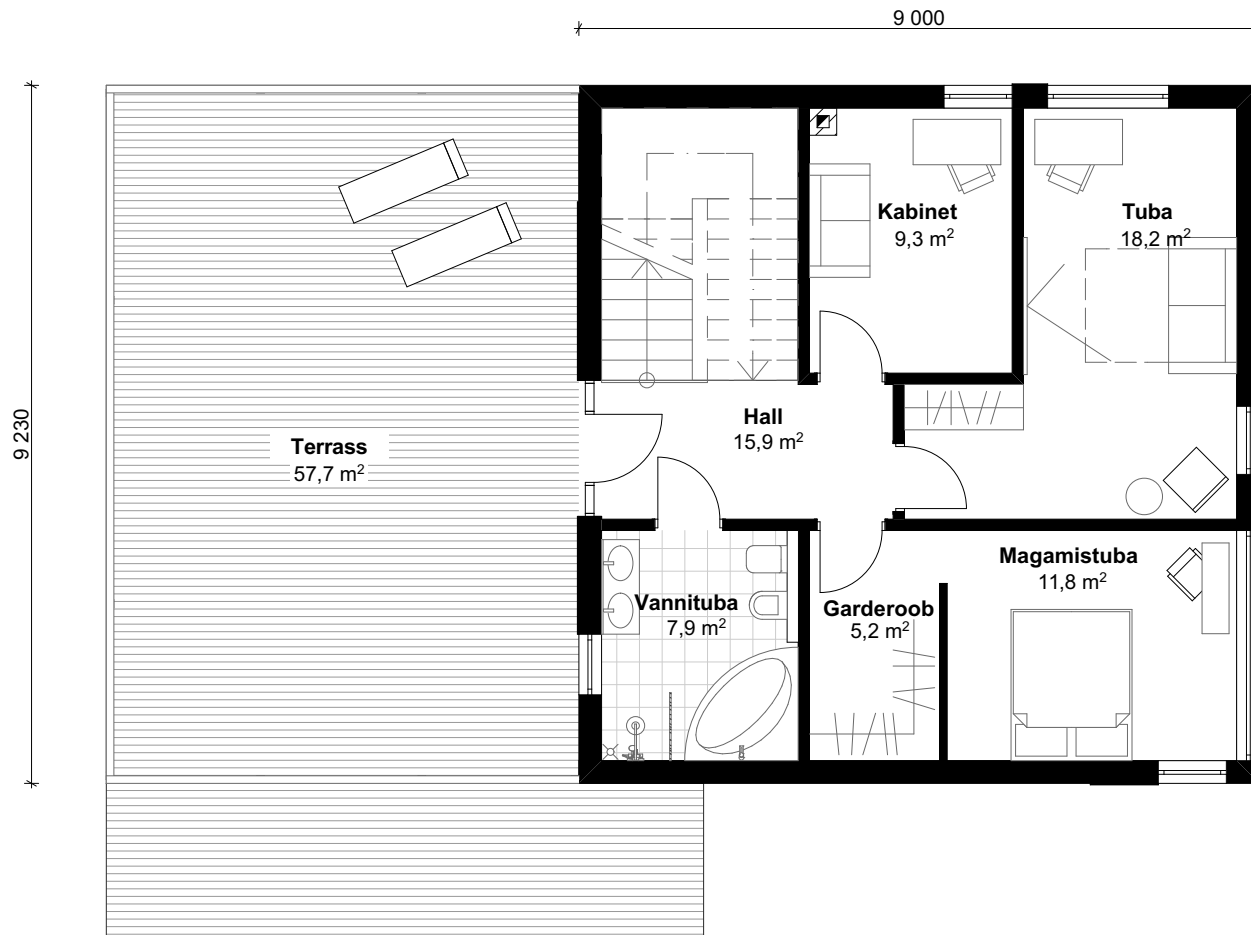

Alegria

1. korrus

Esik	4,4
Garderoob	2,7
WC	2,4
Hall	16,7
Elutuba	20,3
Söögituba	11,1
Köök	6,2
Sauna eesruum	9,8
Leiliruum	3,3
Panipaik	3,6
Tehn. ruum	5,1

2. korrus

Hall	15,9
Kabinet	9,3
Tuba	18,2
Magamistuba	11,8
Garderoob	5,2
Vannituba	7,9

Kokku 153,9