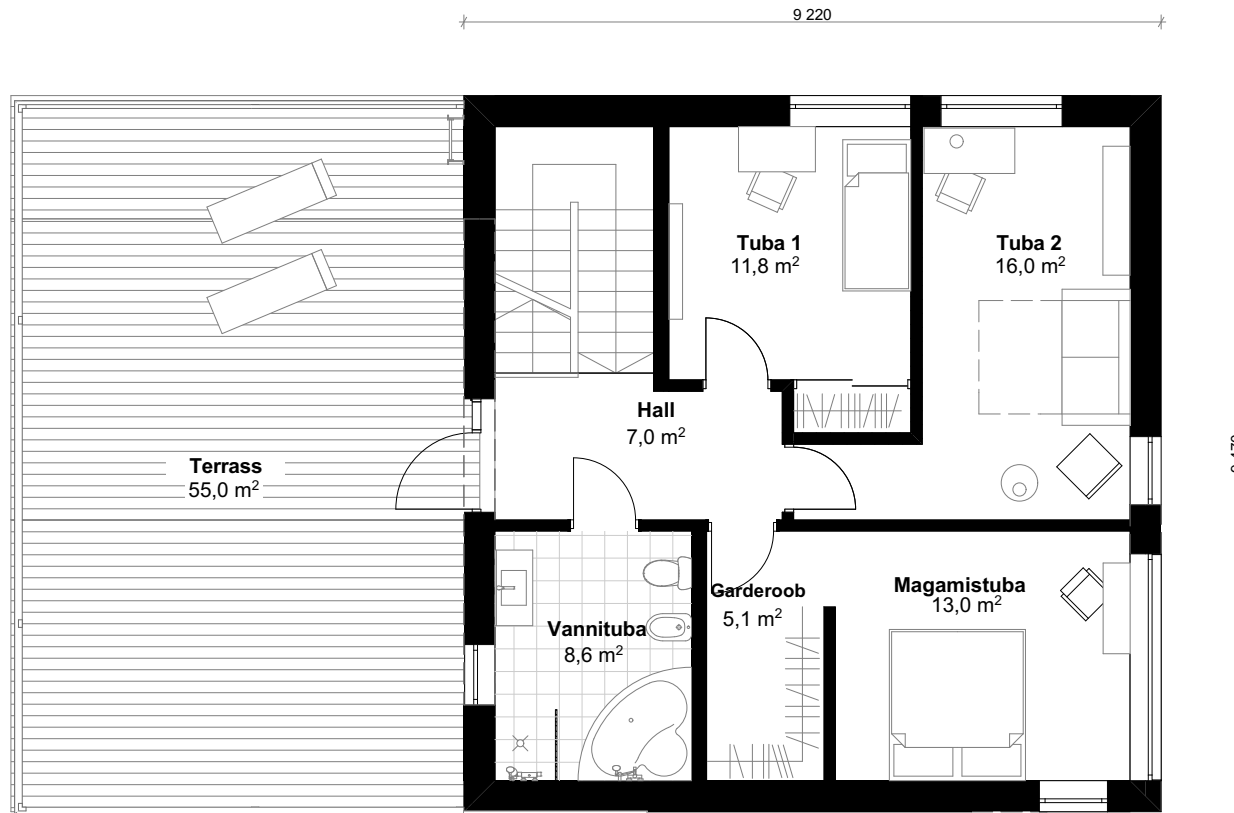

Trento

1. korrus

Esik	4,9
Hall	3,0
Söögituba / köök	16,4
Elutuba	27,5
Garderoob	3,1
WC	1,6
Puhkeruum	10,2
Leiliruum	3,6
Panipaik	3,7
Tehn. ruum	4,0

2. korrus

Hall	7,0
Tuba 1	11,8
Tuba 2	16,0
Magamistuba	13,0
Garderoob	5,1
Vannituba	8,6