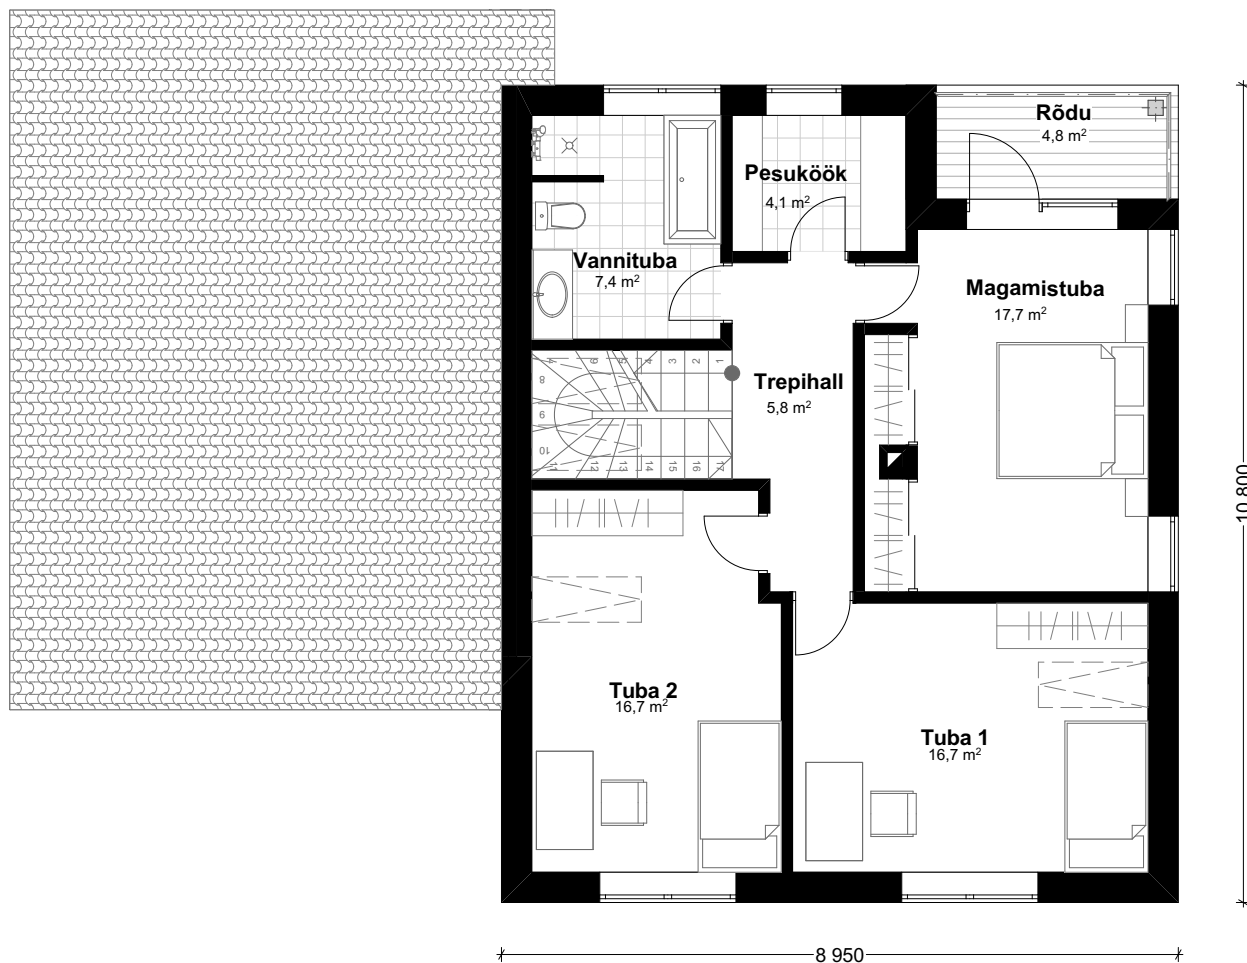

Linda

1. korrus

Esik	5,8
Panipaik	4,1
WC	1,2
Garaaž	31,3
Koridor	8,8
Köök	13,4
Elutuba	28,6
Eesruum	5,5
Leiliruum	4,0
Tehn. ruum	3,5
Kuur	4,4

2. korrus

Trepihall	5,8
Magamistuba	17,7
Vannituba	7,4
Pesuköök	4,1
Tuba 1	16,7
Tuba 2	16,7

Kokku 179,0