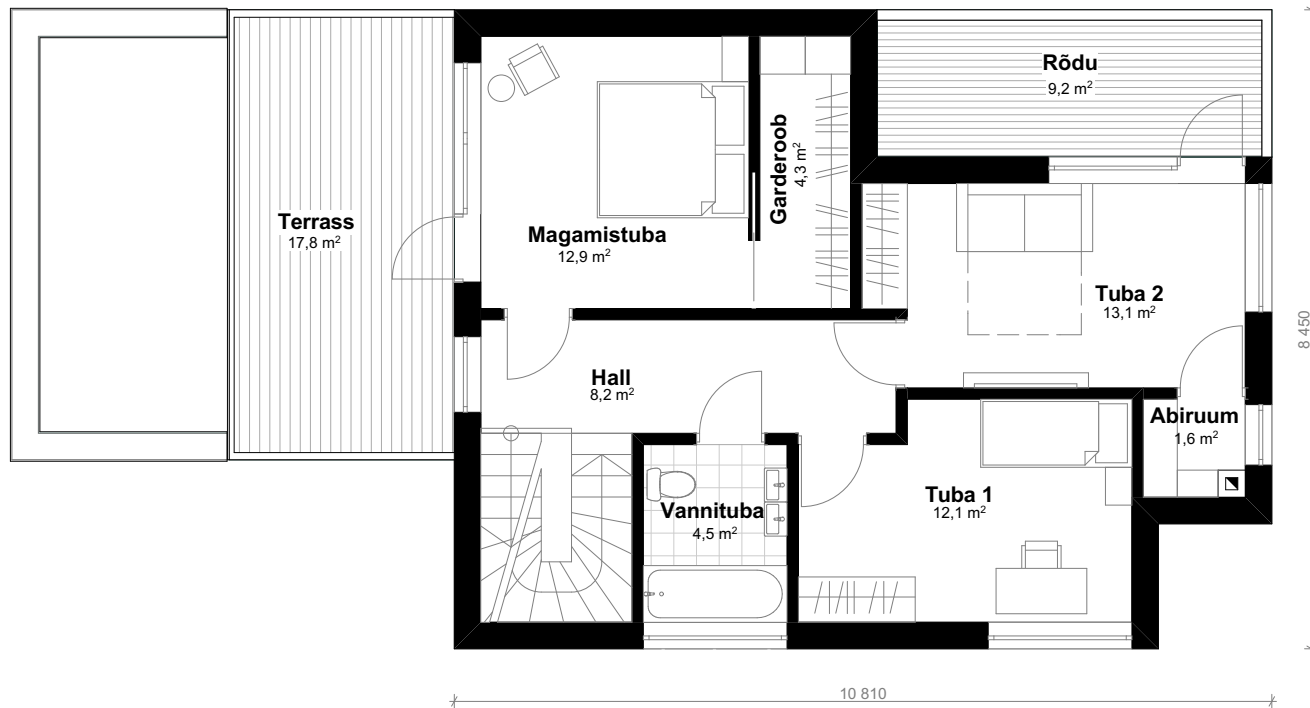

## 1. Korrus

Esik	4,1
Hall	7,6
WC	1,7
Duššinurk/ Saun	7,3
Leil	3,2
Köök	9,9
Söögituba	6,2
Elutuba	17,9
Tehn.ruum	4,0
Panipaik	4,4
Garaaž	20,5

## 2. korrus

Koridor	8,2
Tuba 1	12,1
Tuba 2	13,1
Abiruum	1,6
Magamistuba	12,9
Garderoob	4,3
Vannituba	4,5

**Kokku 136,2**