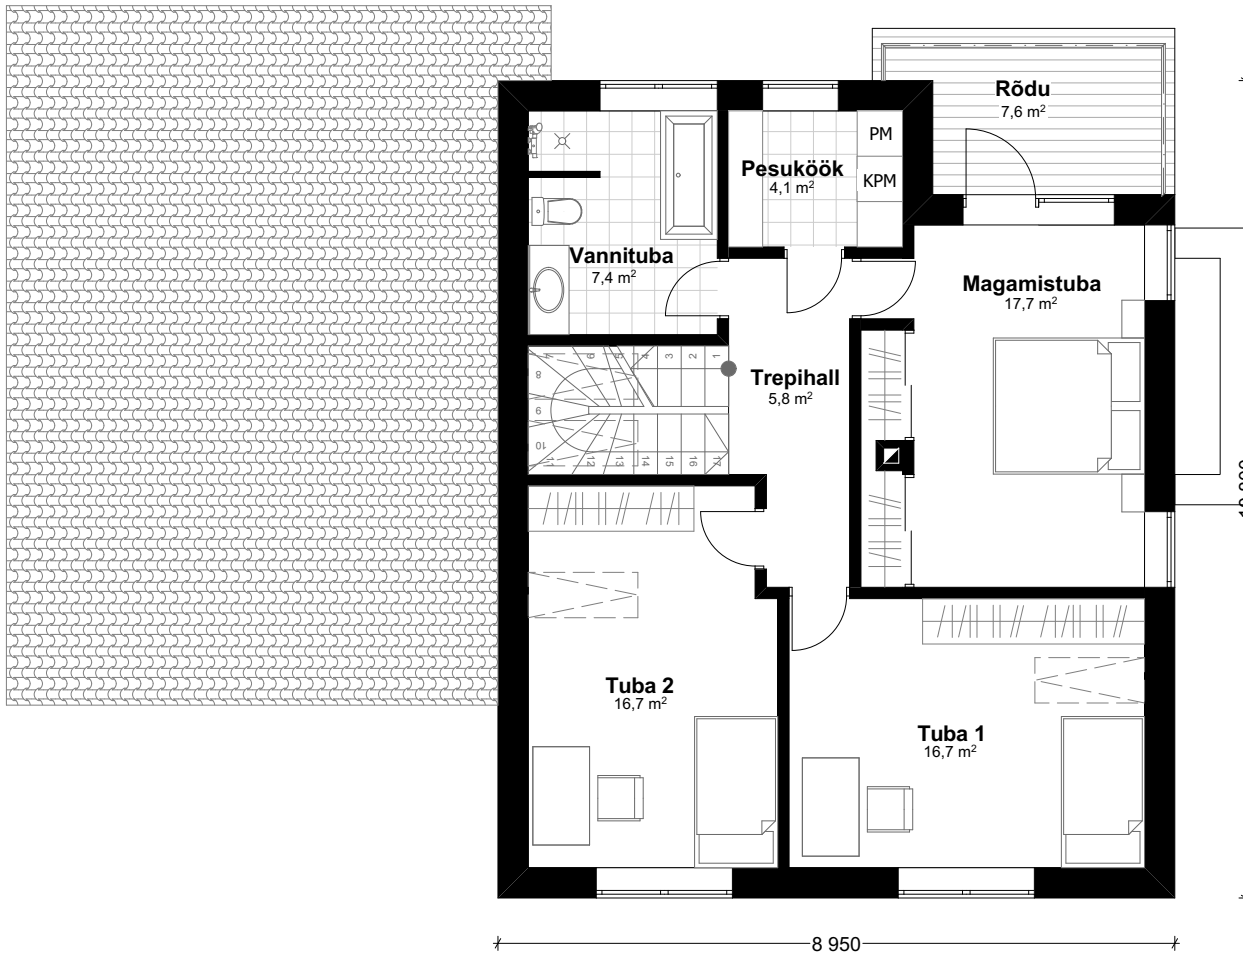

Kalev II

1. korrus

Esik	4,1
Panipaik	5,8
WC	1,2
Garaaž	31,3
Koridor	8,8
Garderoob	8,0
Köök	13,4
Elutuba	28,6
Eesruum	5,5
Leil	4,0
Tehn. ruum	3,5
Kuur	4,4

2. korrus

Trepihall	5,8
Magamistuba	17,7
Vannituba	7,4
Pesuköök	4,1
Tuba 1	16,7
Tuba 2	16,7