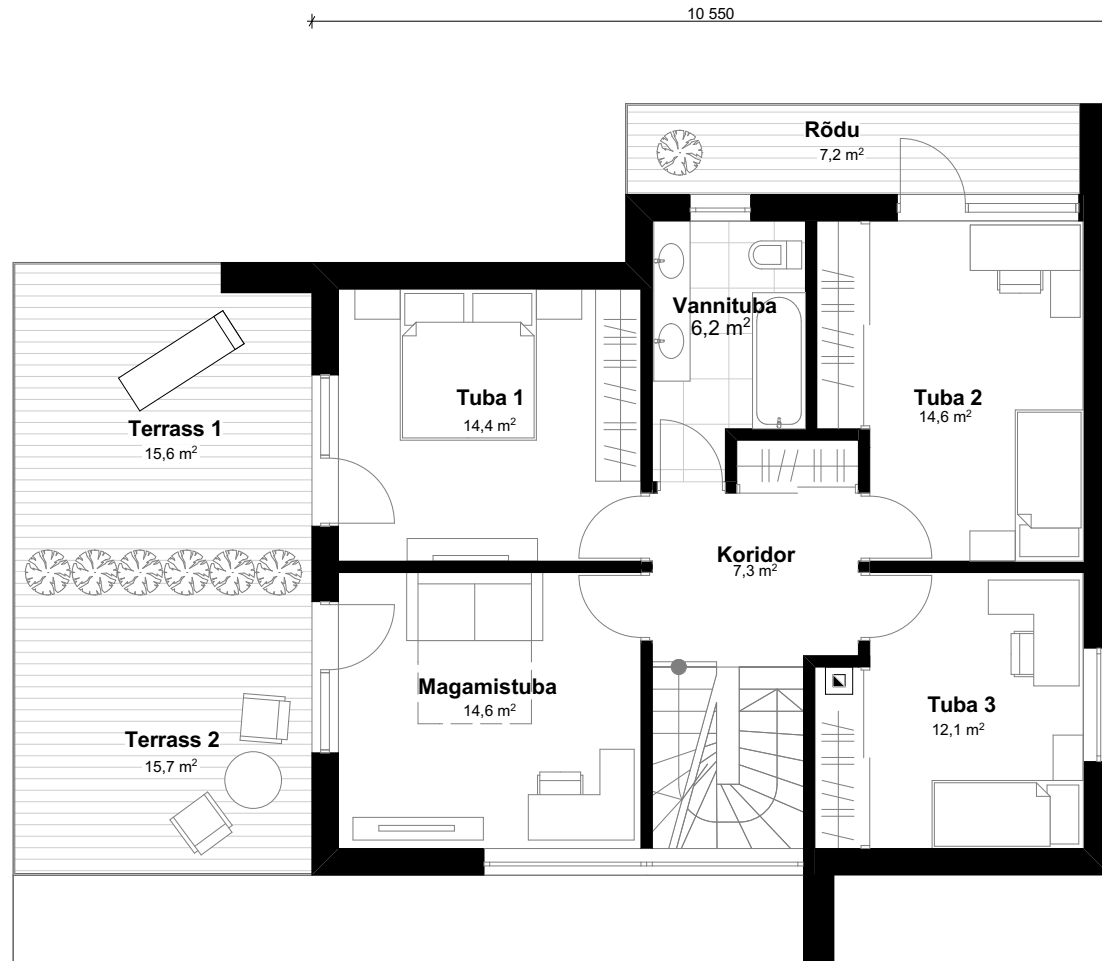

Intrica

1. korrus

Esik	4,4
Garderoob	4,1
Vannituba	2,8
Koridor	7,5
Kabinet	12,5
Elutuba	23,8
Köök/ Söögituba	12,4
Panipaik	4,0
Garaaž	22,3
Tehniline ruum	4,0

2. korrus

Koridor	7,3
Tuba 1	14,4
Tuba 2	14,6
Tuba 3	12,1
Magamistuba	14,6
Vannituba	6,2

Kokku 167,0