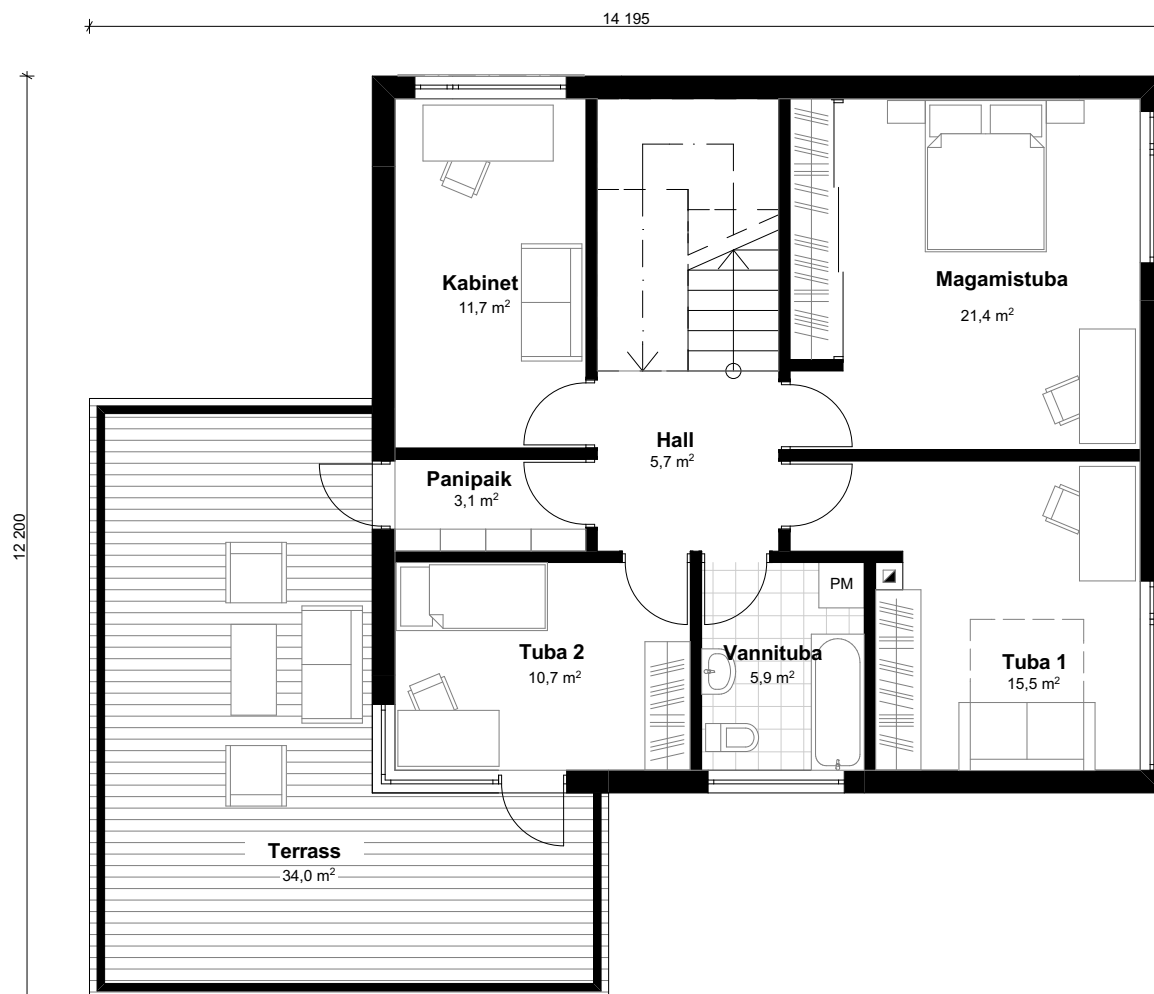

Roset

1. korrus

Esik	3,7
Garderoob	1,8
Hall	8,6
Elutuba	23,0
Köök	9,0
Söögiruum	5,8
WC	2,1
Saun	6,1
Leil	3,9
Panipaik	3,4
Tehn. ruum	4,8
Garaaž	34,2

2. korrus

Hall	5,7
Magamistuba	21,4
Tuba 1	15,5
Vannituba	5,9
Tuba 2	10,7
Panipaik	3,1
Kabinet	11,7

Kokku 180,4