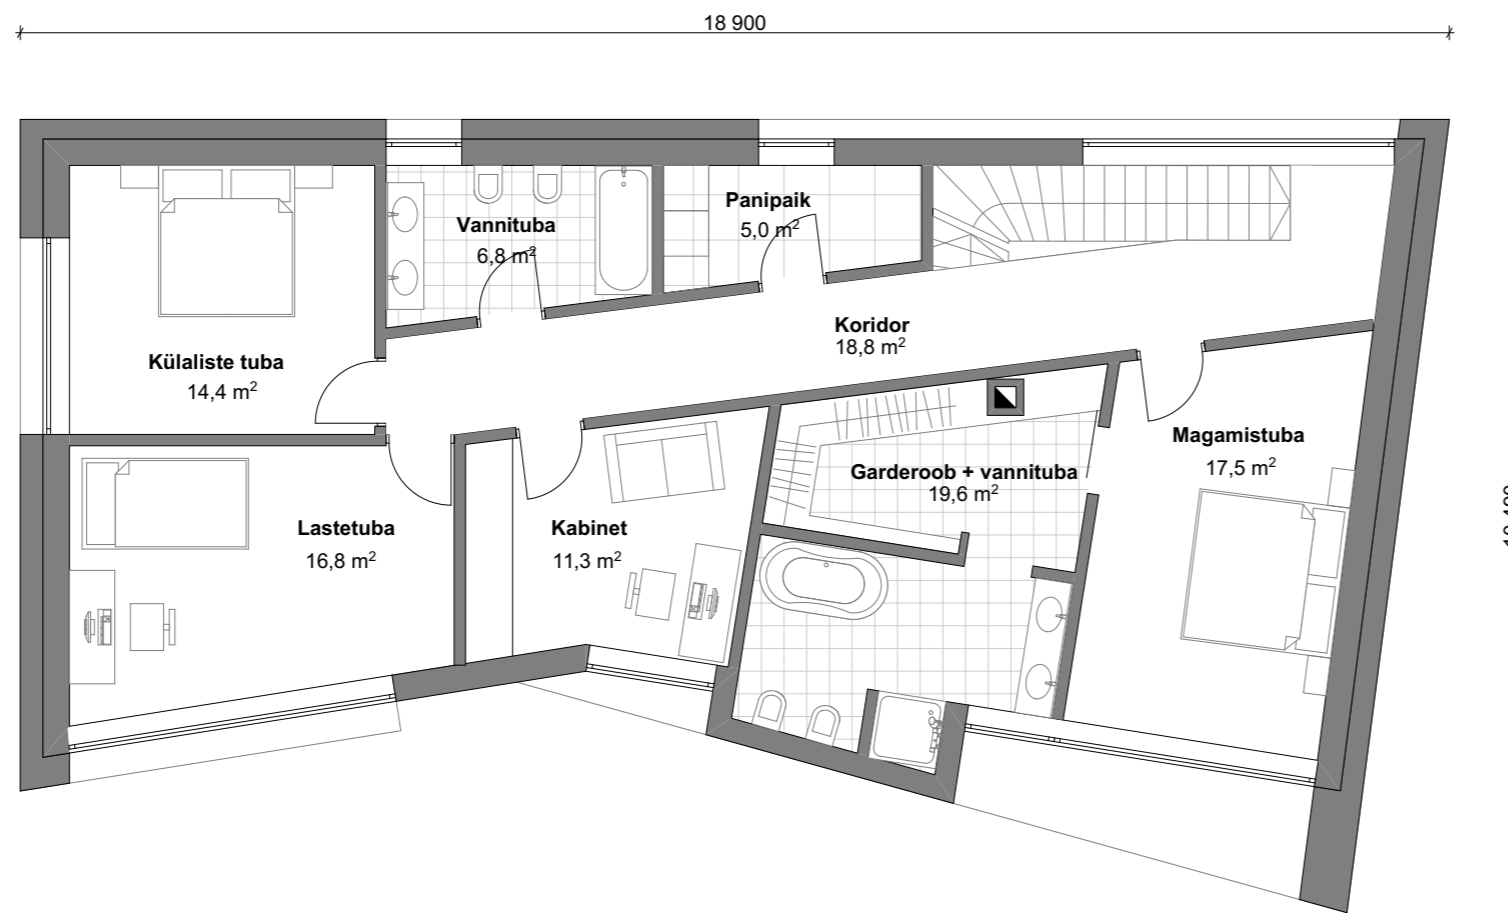

Santa Cruz

1. korrus

Esik	6,5
WC	1,8
Garaaž	45,9
Elutuba	30,4
Köök	10,0
Söögituba	12,5
Trepikoda	2,2

2. korrus

Koridor	18,8
Panipaik	5,0
Vannituba	6,8
Külaste tuba	14,4
Lastetuba	16,8
Kabinet	11,3
Garderoob + Vannituba	19,6
Magamistuba	17,5

Kokku 229,5