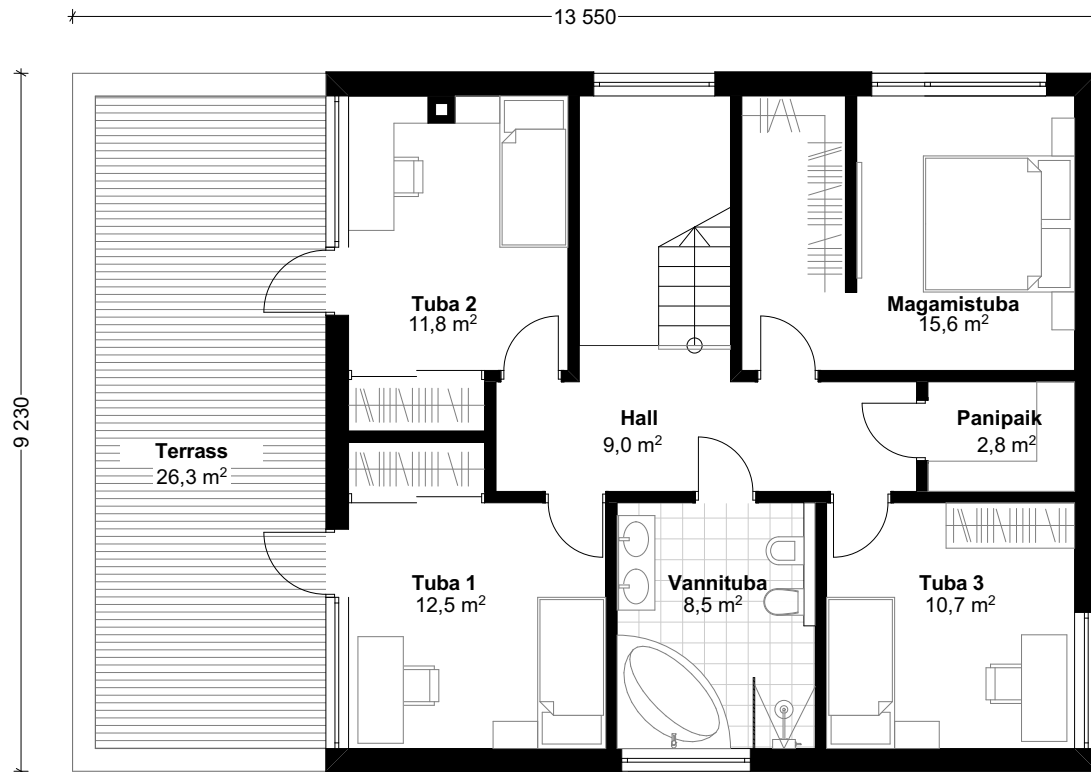

Aritzo

1. korrus

Esik	6,3
Koridor	5,8
WC	1,4
Tehn.ruum	2,8
Panipaik	2,8
Kabinet	11,3
Elutuba	18,8
Köök/ Söögituba	13,0

2. korrus

Hall	9,0
Tuba 1	12,5
Tuba 2	11,8
Tuba 3	10,7
Magamistuba	15,6
Vannituba	8,5
Panipaik	2,8