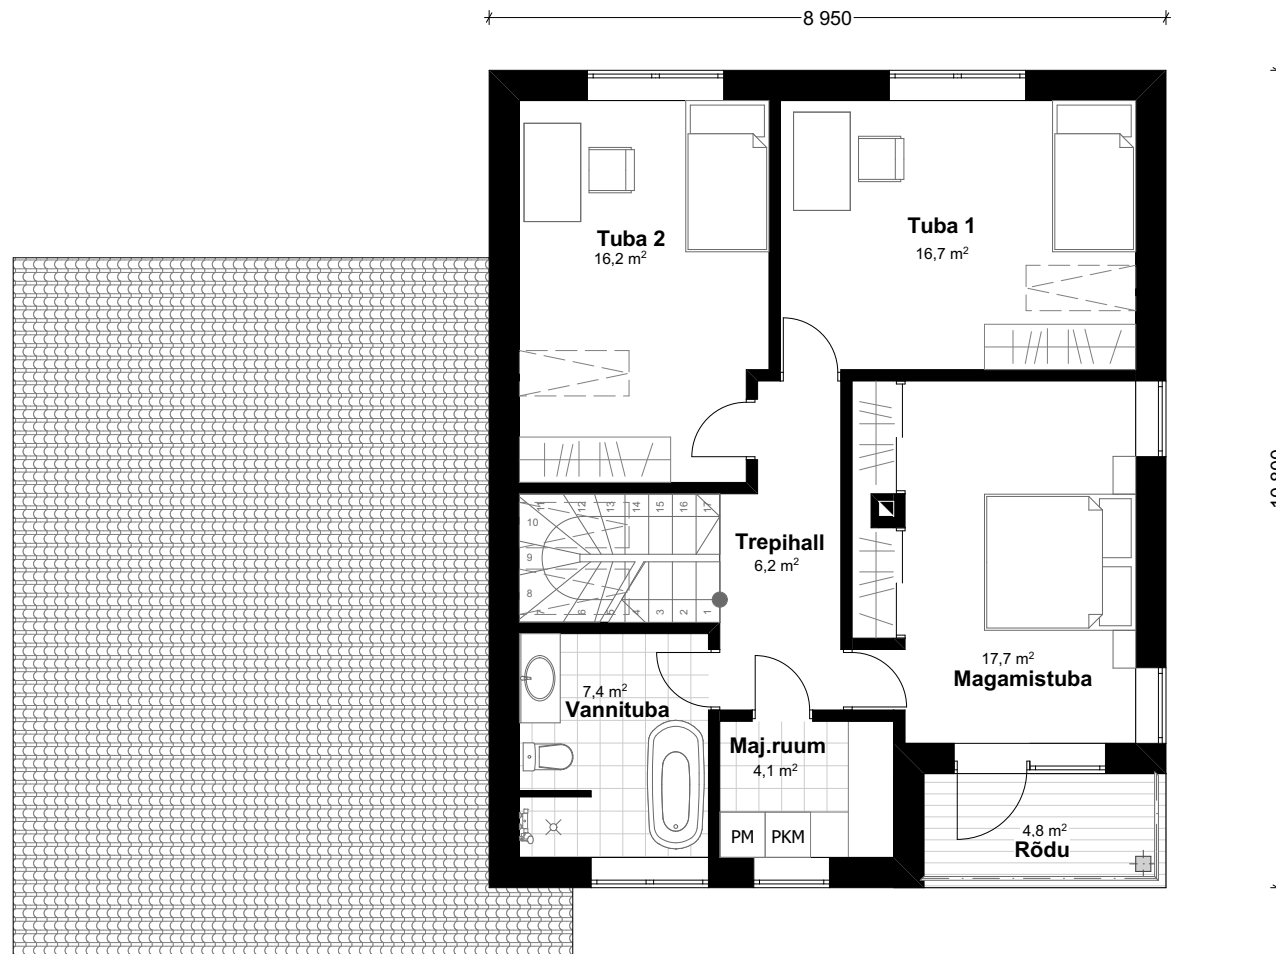

Maya

1. korrus

Esik	5,8
Panipaik	4,1
WC	1,2
Garaaž	31,3
Koridor	8,8
Köök	13,4
Elutuba	28,6
Eesruum	7,2
Leiliruum	4,0
Kabinet	8,0
Kuur	5,3

2. korrus

Trepihall	5,8
Magamistuba	17,7
Vannituba	7,4
Pesuköök	4,1
Tuba 1	16,7
Tuba 2	16,7
Kokku	186,1