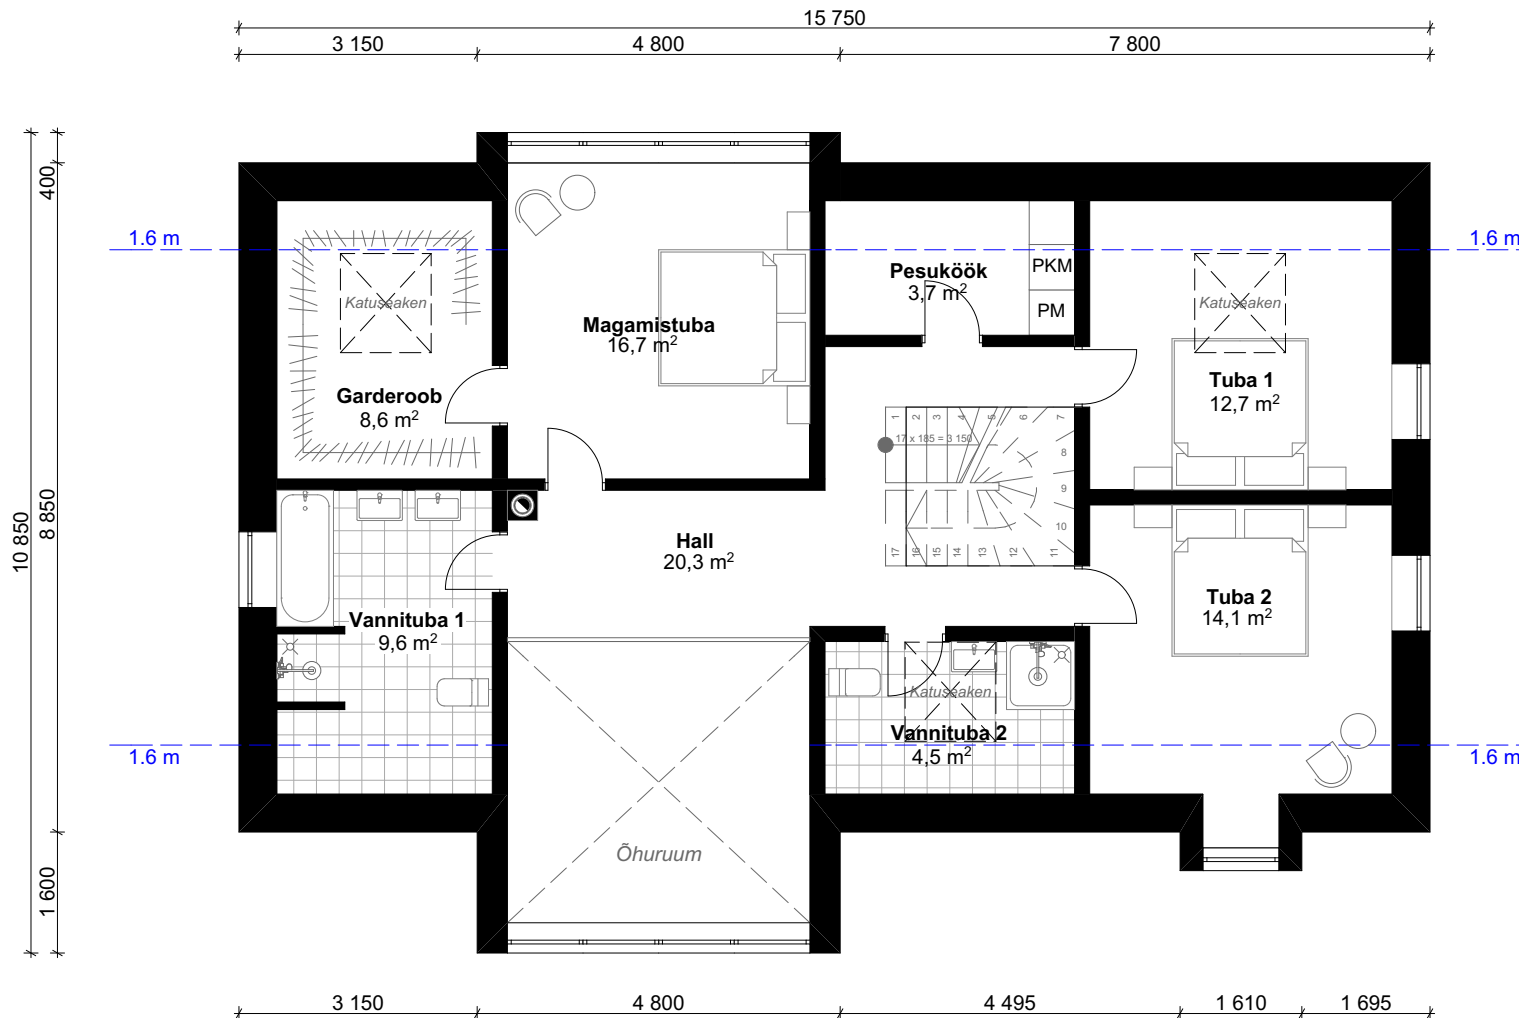

# Olivia II

1 korrus	m <sup>2</sup>
Esik	6,7
Hall	10,7
Kabinet	8,4
Elutuba	17,3
Söögituba	8,5
Köök	12,4
Panipaik	4,0
Puhkeruum	7,7
WC	1,5
Dušš	3,5
Leil	4,0
Garaaž	31,4
Autovarjualune	22,8
<b>2 korrus</b>	
Hall	20,3
Magamistuba	16,7
Garderoob	8,6
Vannituba 1	9,6
Pesuköök	3,7
Tuba 1	12,7
Tuba 2	14,1
Vannituba 2	4,5
<b>Kokku</b>	<b>206,3</b>