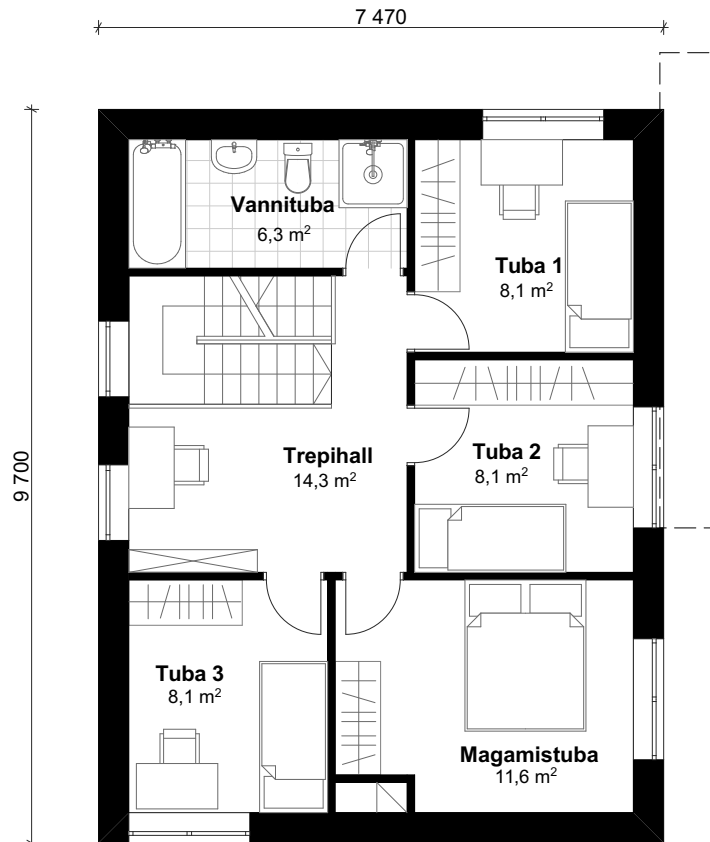

Molde Mini

1. korrus

Esik	4,6
Sahver	1,5
WC	1,5
Hall	7,2
Maj.ruum	6,4
Elutuba	23,9
Köök	9,2
Tehn.ruum	4,8

2. korrus

Trepihall	14,3
Vannituba	6,3
Tuba 1	8,1
Tuba 2	8,1
Magamistuba	11,6
Tuba 3	8,1

Kokku 115,6