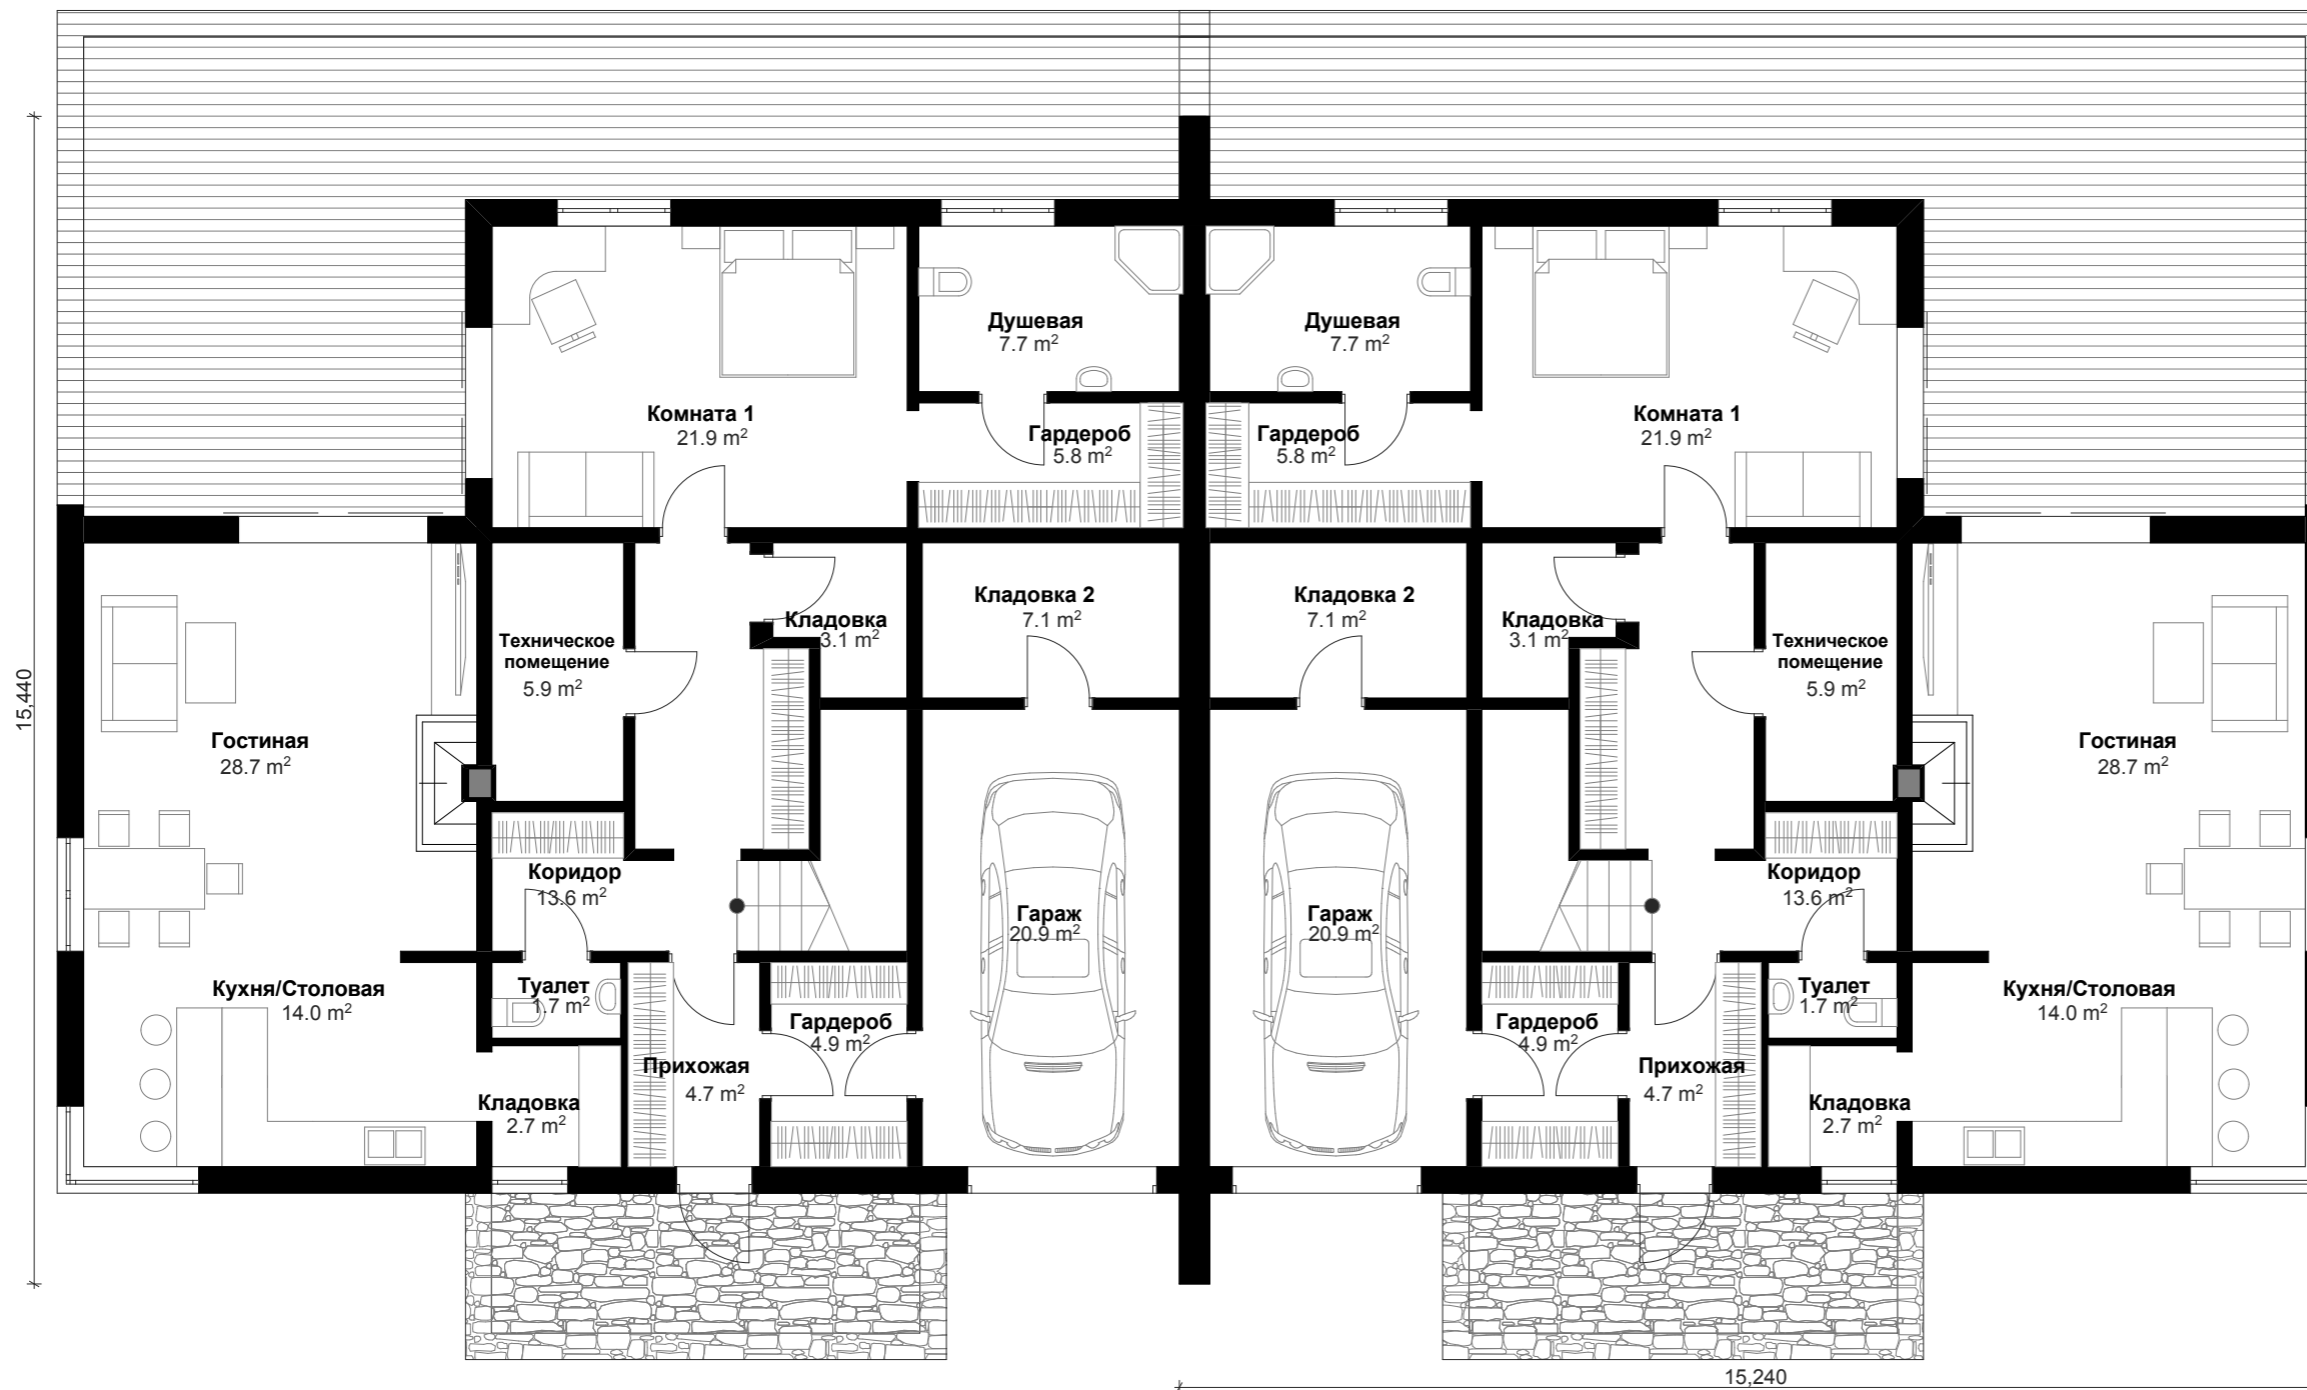

Vanessa

1 Этаж	
Кухня / Столовая	14,0
Гостиная	28,7
Прихожая	4,7
Душевая	7,7
Гараж	20,9
Техн. помещение	5,9
Туалет	1,7
Комната 1	21,9
Кладовка 1	2,7
Кладовка 2	7,1
Гардероб	4,9
Гардероб 2	5,8
Коридор	13,6

2 Этаж	
Комната 2	27,5
Комната 3	21,4
Коридор	8,9
Ванная комната	7,4
Гардероб	4,7

Общая площадь помещений 1 блока	196,9
Площадь двух блоков	196,9x2=393,8